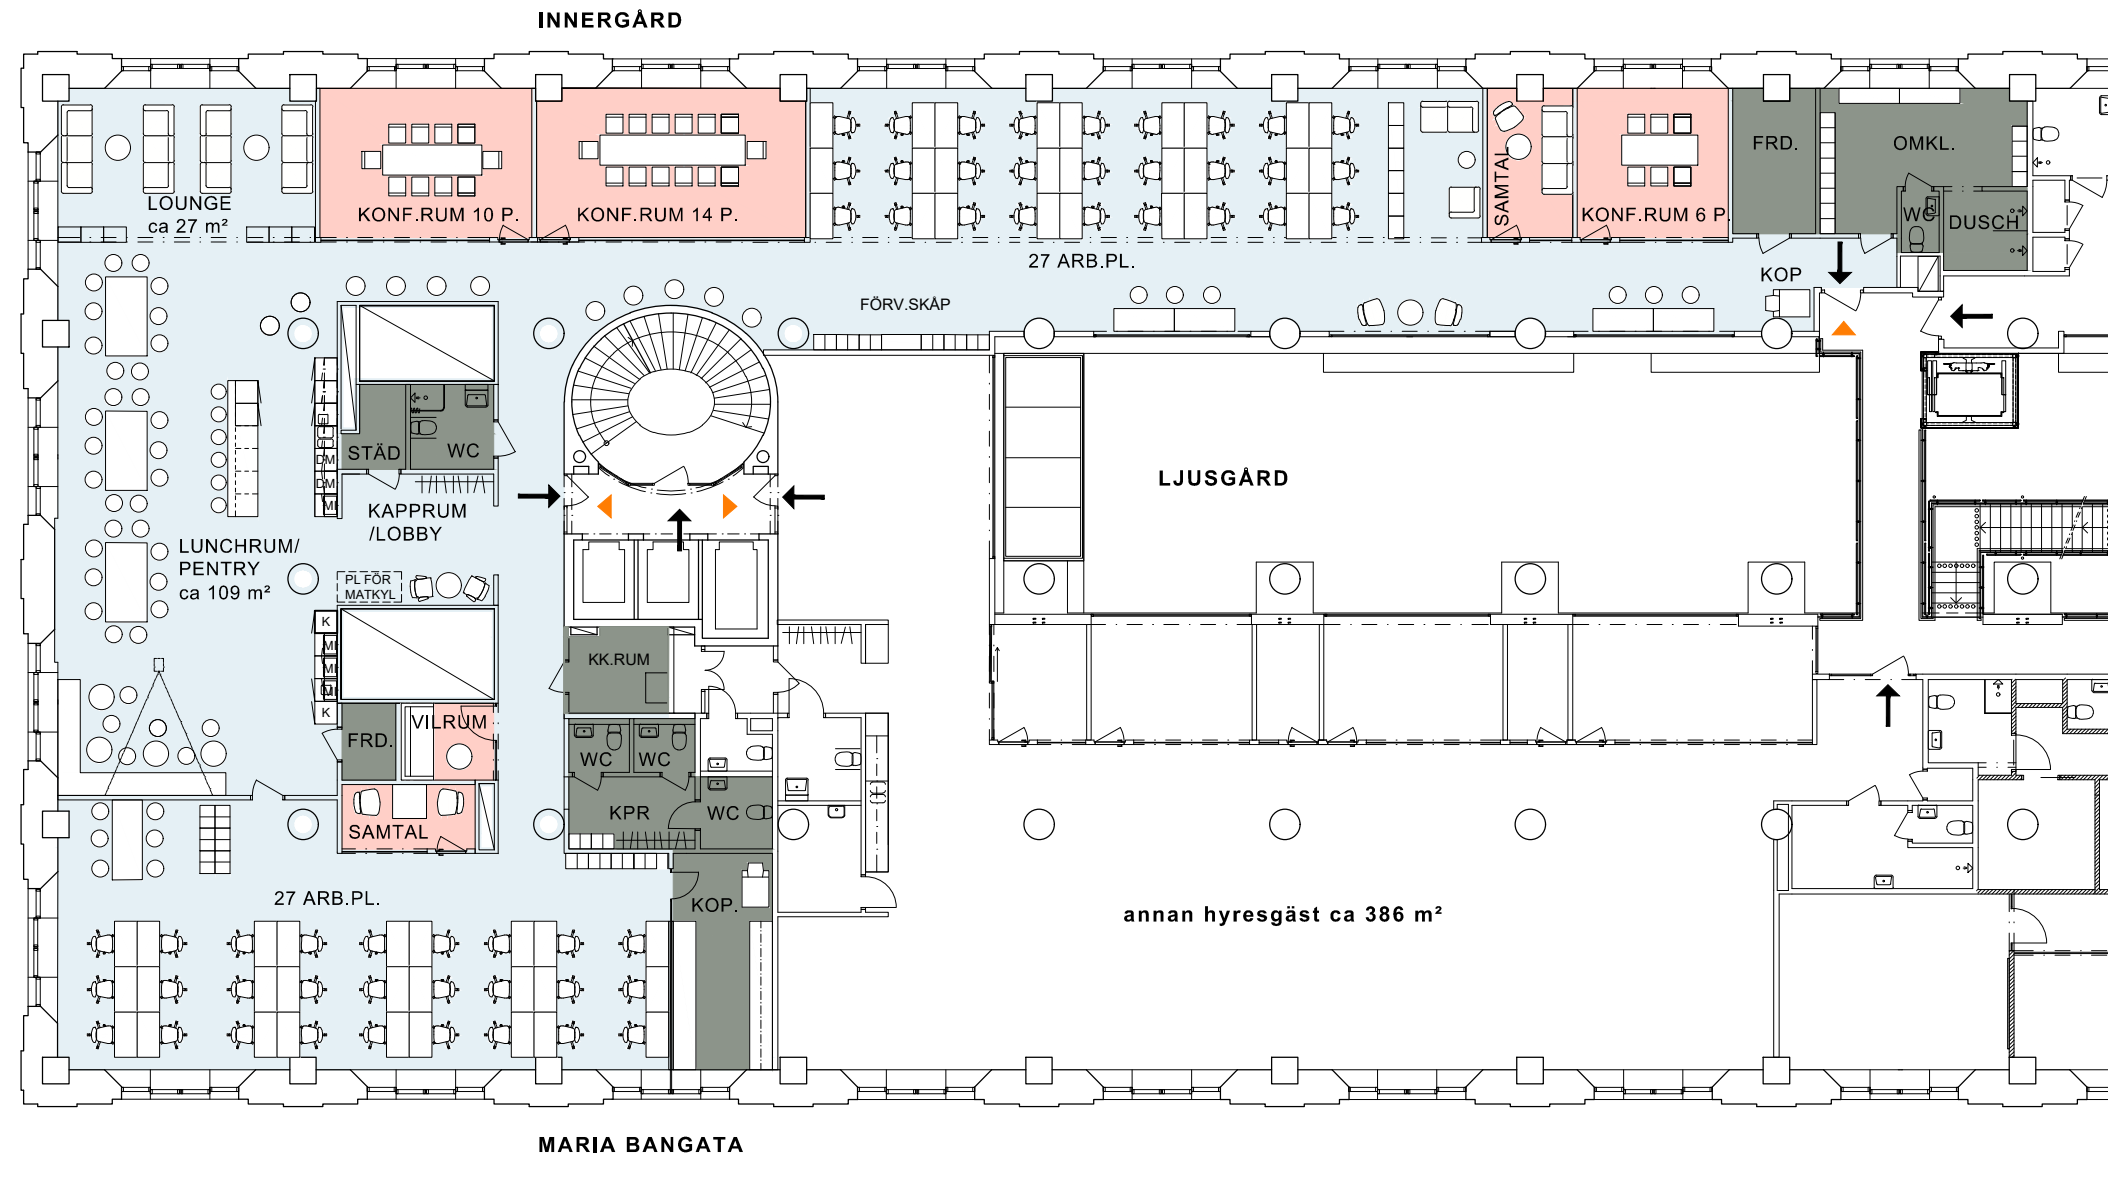

Rosenlundsgatan 40, ca 623 m²

Ca 54 arbetsplatser i ny. planlösning, plan 2, steg 2
Kv Tobaksmonopolet 6, lokal nr 4065-10203

SKALA 1:200 (A3)

0 2 4 6 8 10 METER

Arbetsplatser
öppna
i rum
reception

54 st
- st
- st

Övrigt
konf.rum
samtal/tysta rum
pentry
rwc/wc
vilrum

3 st
2 st
1 st
5 st
1 st

Lokalarea
area/plats
totalt

ca 11,5 m²
ca 623 m²