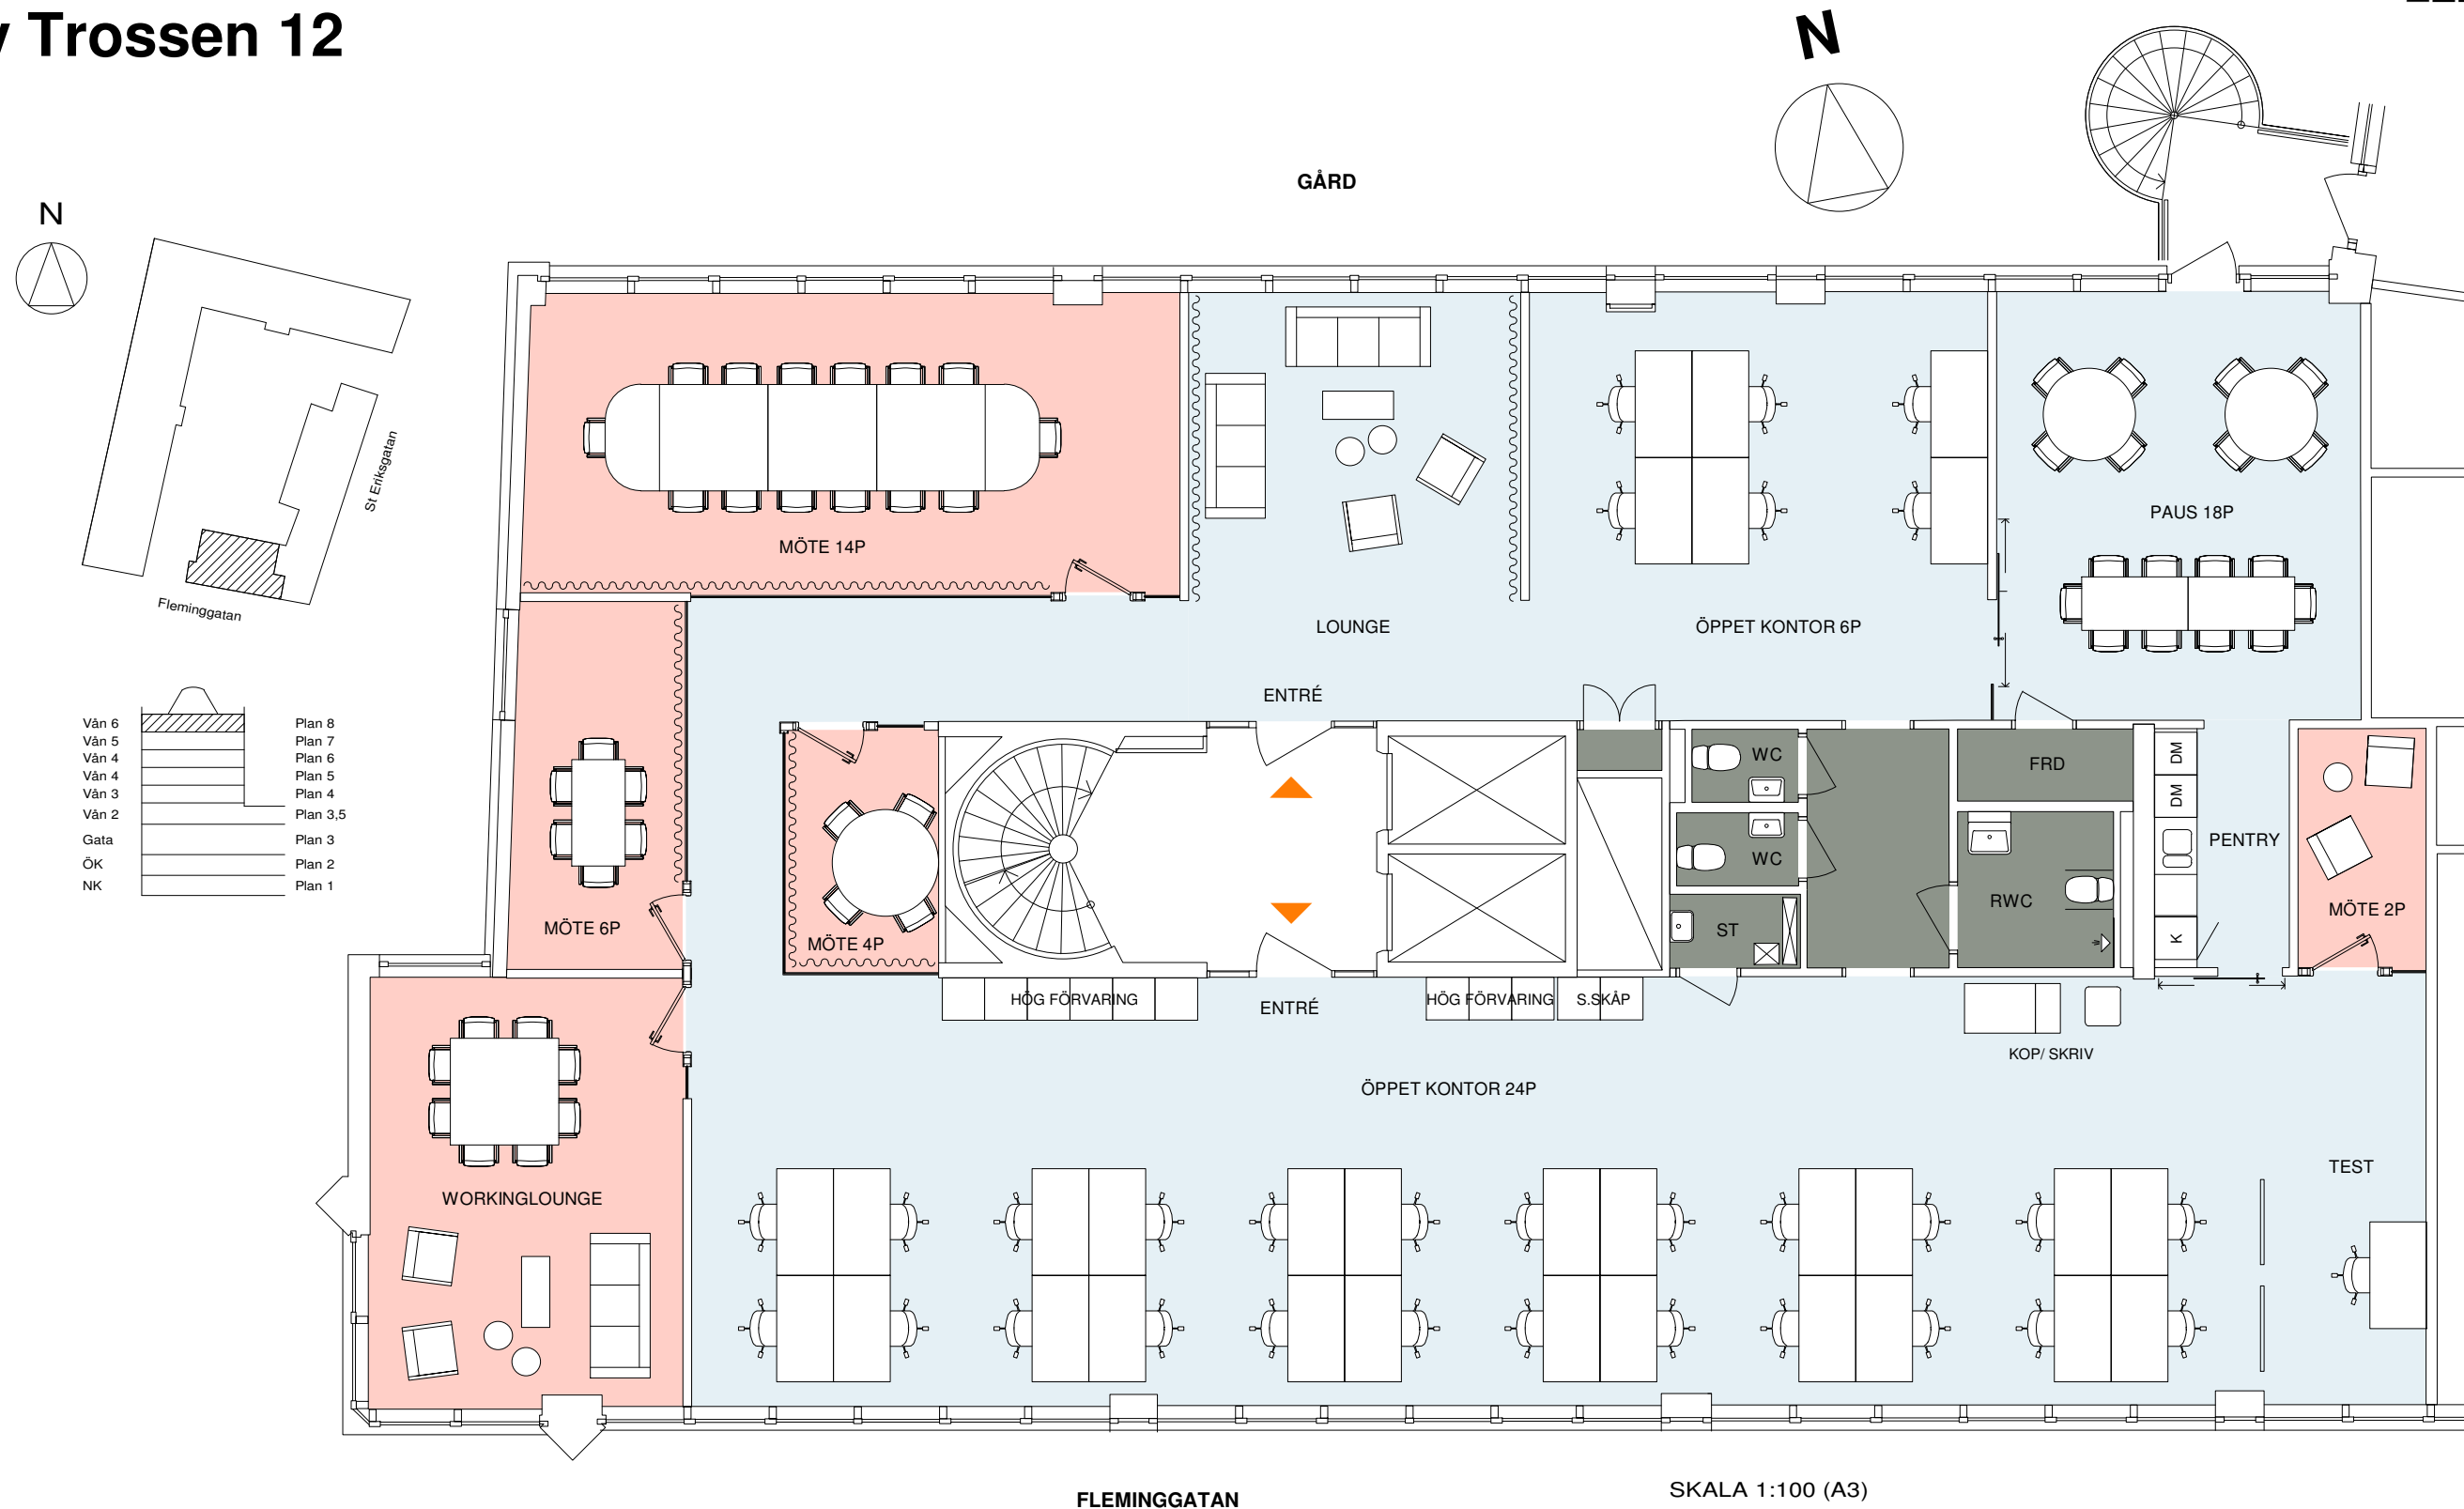

Fleminggatan 48, 391 m², 4059-10502

30 st arbetsplatser i ny planlösning, vån 6

Kv Trossen 12

Arbetsplatser
öppna i rum 30 st
reception - st

Övrigt mötesrum 5 st
tysta rum - st
pentry/paus 1 st

Lokalarea
area/plats totalt 13 m²
391 m²