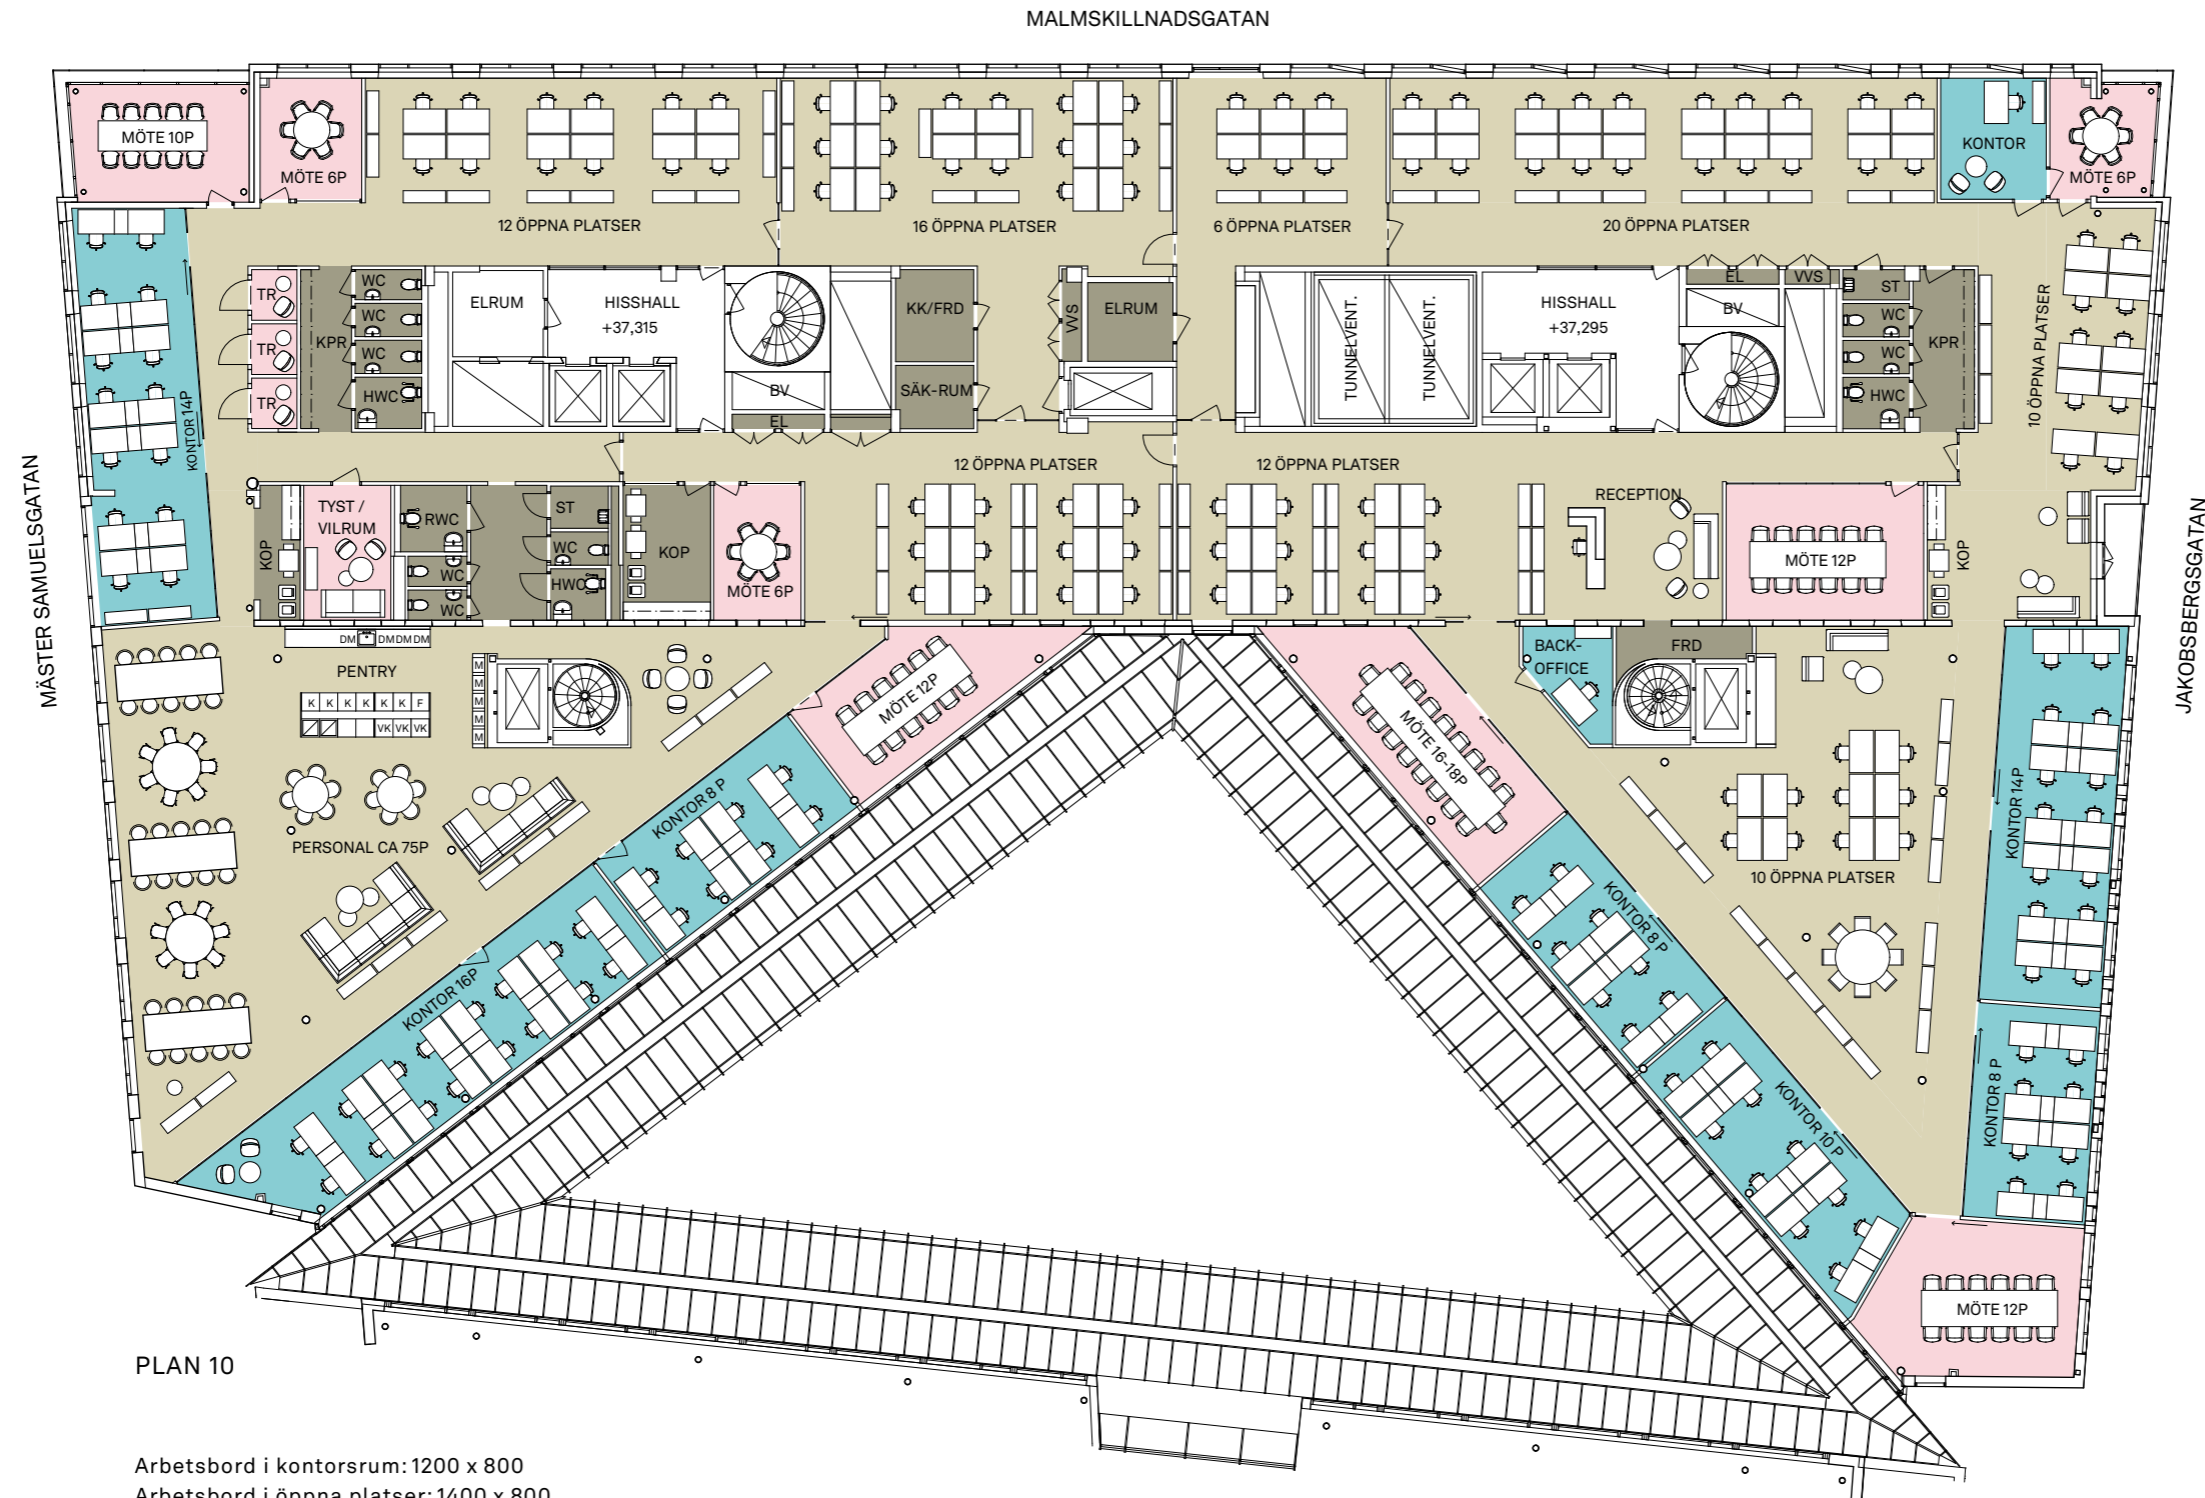

# REGERINGSGATAN 59 / JAKOBSBERGSGATAN 31, 1813 M<sup>2</sup>

178 st ARBETSPLATSER I BEFINTLIG PLANLÖSNING | PLAN 10 | KV GRÄVLINGEN

PLAN 10

Arbetsbord i kontorsrum: 1200 x 800  
 Arbetsbord i öppna platser: 1400 x 800

ARBETSPLATSER		ÖVRIGT		LOKALAREA	
ÖPPNA	98 st	MÖTESRUM	8 st	AREA/PLATS	10,2 m <sup>2</sup>
I RUM	79 st	TYSTA RUM	4 st	TOTALT	1813 m <sup>2</sup>
RECEPTION	1 st	PENTRY/PAUS	1 st		

SKALA 1:1:250 (A3)