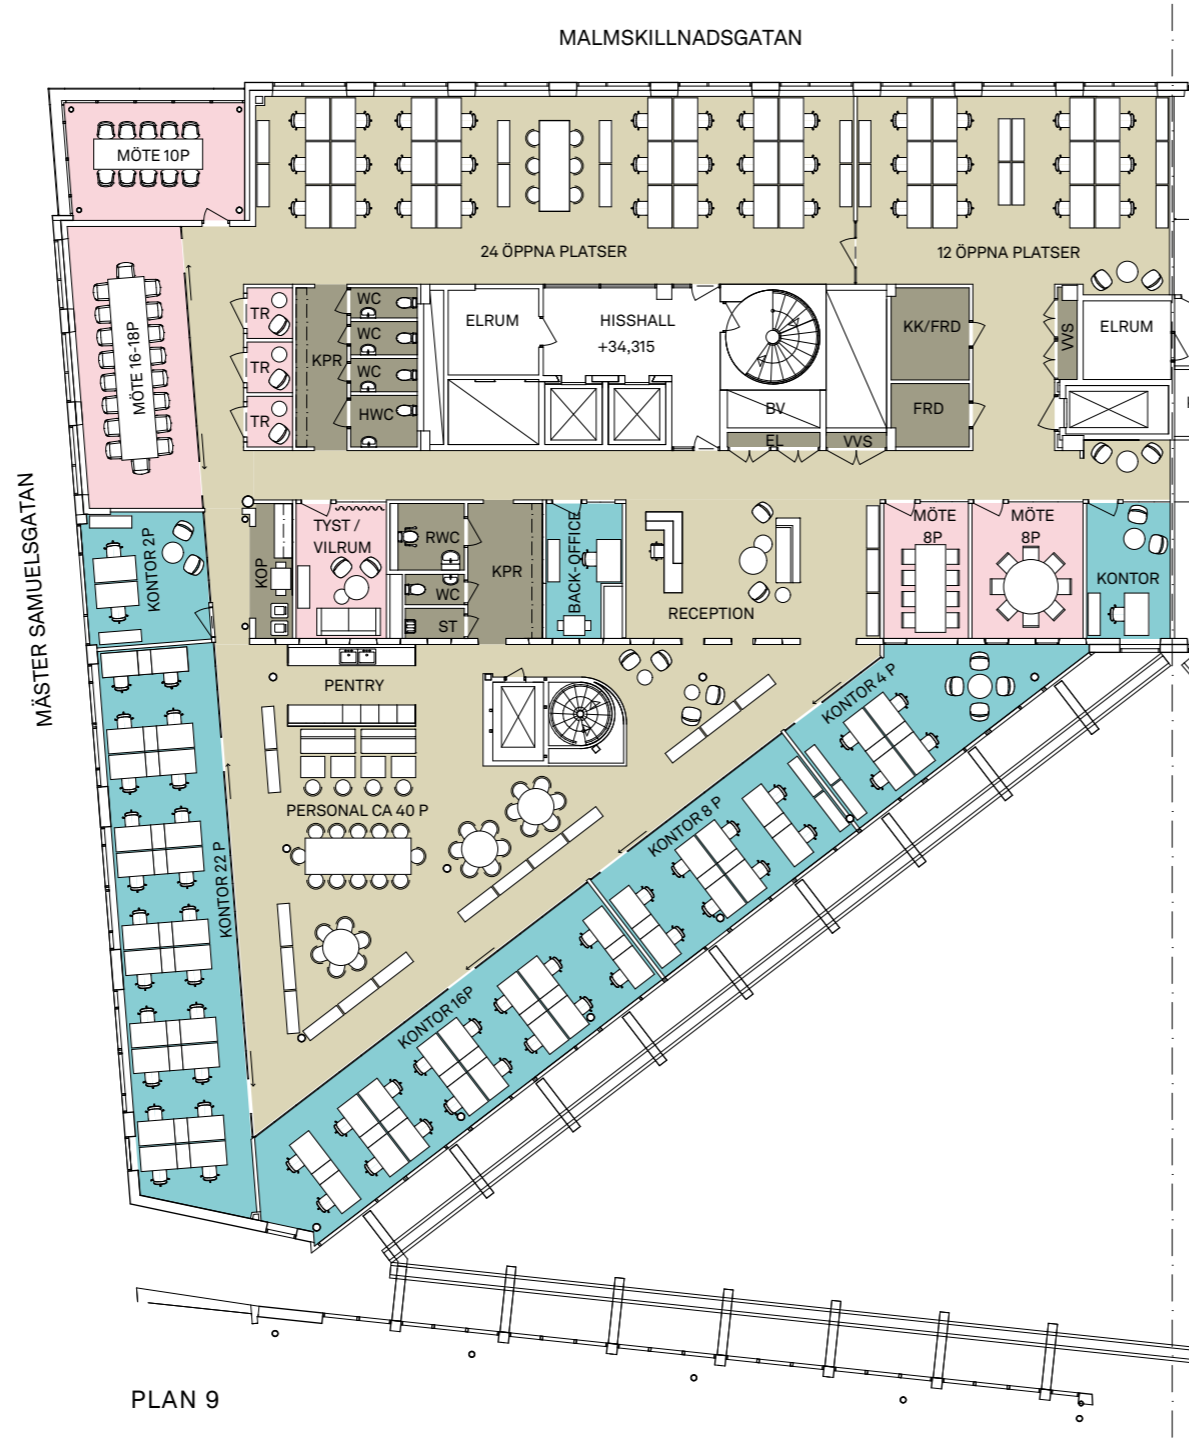

REGERINGSGATAN 59 / JAKOBSBERGSGATAN 31, 914 M²

90 st ARBETSPLATSER I BEFINTLIG PLANLÖSNING | PLAN 09 | KV GRÄVLINGEN

Arbetsbord i kontorsrum: 1200 x 800
Arbetsbord i öppna platser: 1400 x 800

ARBETSPLATSER		ÖVRIGT		LOKALAREA	
ÖPPNA	36 st	MÖTESRUM	4 st	AREA/PLATS	10,1 m ²
I RUM	53 st	TYSTA RUM	4 st	TOTALT	914 m ²
RECEPTION	1 st	PENTRY/PAUS	1 st		

SKALA 1:1:250 (A3)