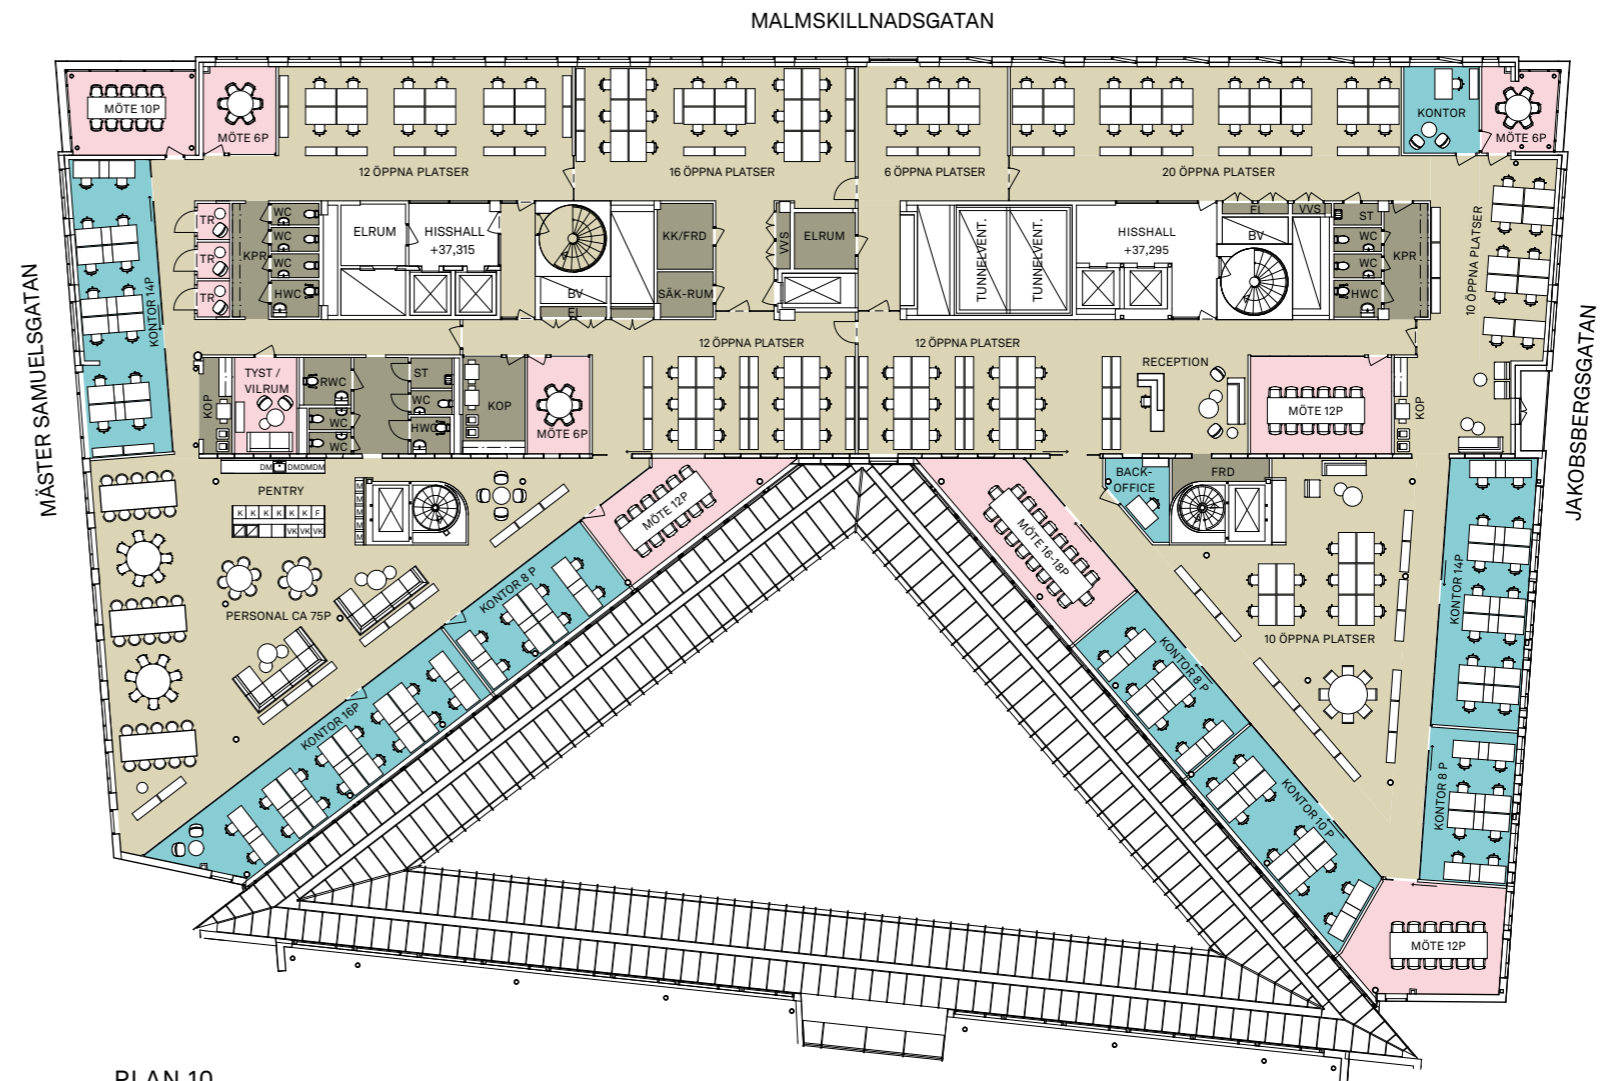

# REGERINGSGATAN 59 / JAKOBSBERGSGATAN 31, 2777 M<sup>2</sup>

267 st ARBETSPLATSER I BEFINTLIG PLANLÖSNING | PLAN 9 och PLAN 10 | KV GRÄVLINGEN

PLAN 9

PLAN 10

Arbetsbord i kontorsrum: 1200 x 800  
Arbetsbord i öppna platser: 1400 x 800

ARBETSPLATSER		ÖVRIGT		LOKALAREA	
ÖPPNA	134 st	MÖTESRUM	12 st	AREA/PLATS	10,4 m <sup>2</sup>
I RUM	132 st	TYSTA RUM	10 st	TOTALT	2777 m <sup>2</sup>
RECEPTION	1 st	PENTRY/PAUS	2 st		

SKALA 1:1:350 (A3)  
0 1 2 3 4 5 10