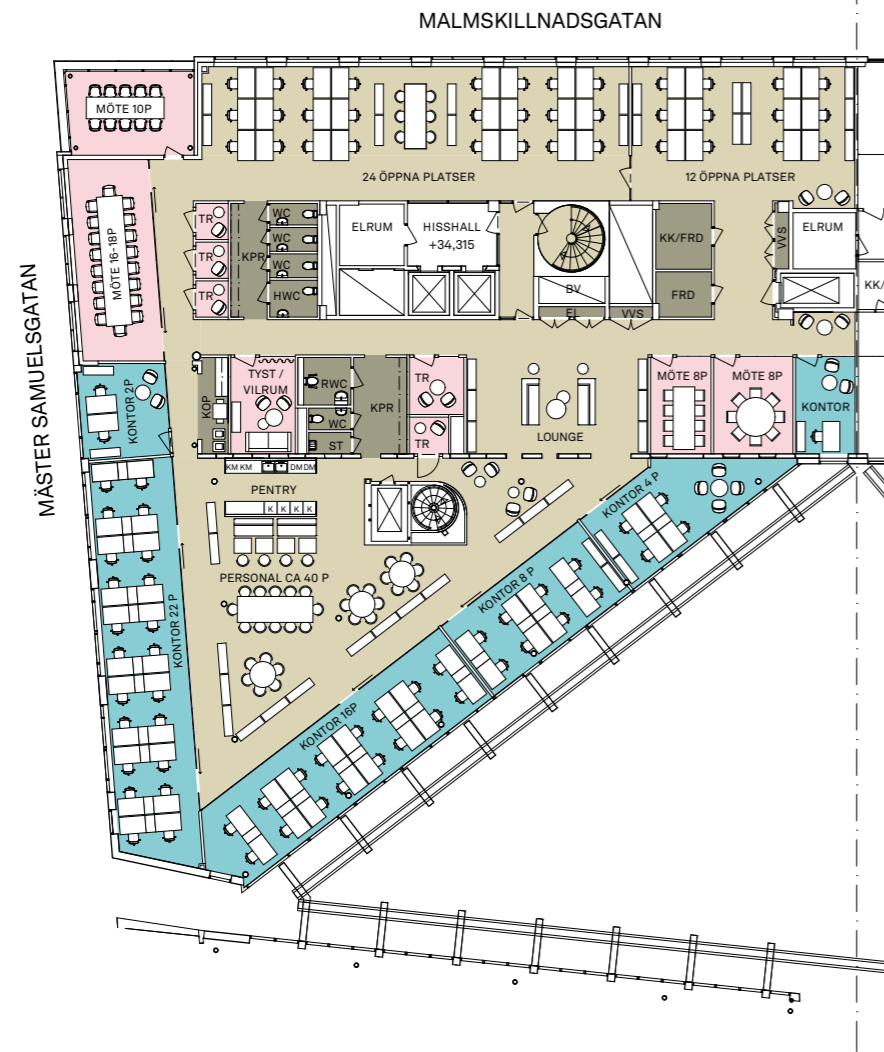

# REGERINGSGATAN 59 / JAKOBSBERGSGATAN 31, 2777 M<sup>2</sup>

267 st ARBETSPLATSER I BEFINTLIG PLANLÖSNING | PLAN 9 och PLAN 10 | KV GRÄVLINGEN

PLAN 9

PLAN 10

Arbetsbord i kontorsrum: 1200 x 800  
Arbetsbord i öppna platser: 1400 x 800

ARBETSPLATSER		ÖVRIGT		LOKALAREA	
ÖPPNA	134 st	MÖTESRUM	12 st	AREA/PLATS	10,4 m <sup>2</sup>
I RUM	132 st	TYSTA RUM	10 st	TOTALT	2777 m <sup>2</sup>
RECEPTION	1 st	PENTRY/PAUS	2 st		

SKALA 1:1:350 (A3)  
0 1 2 3 4 5 10