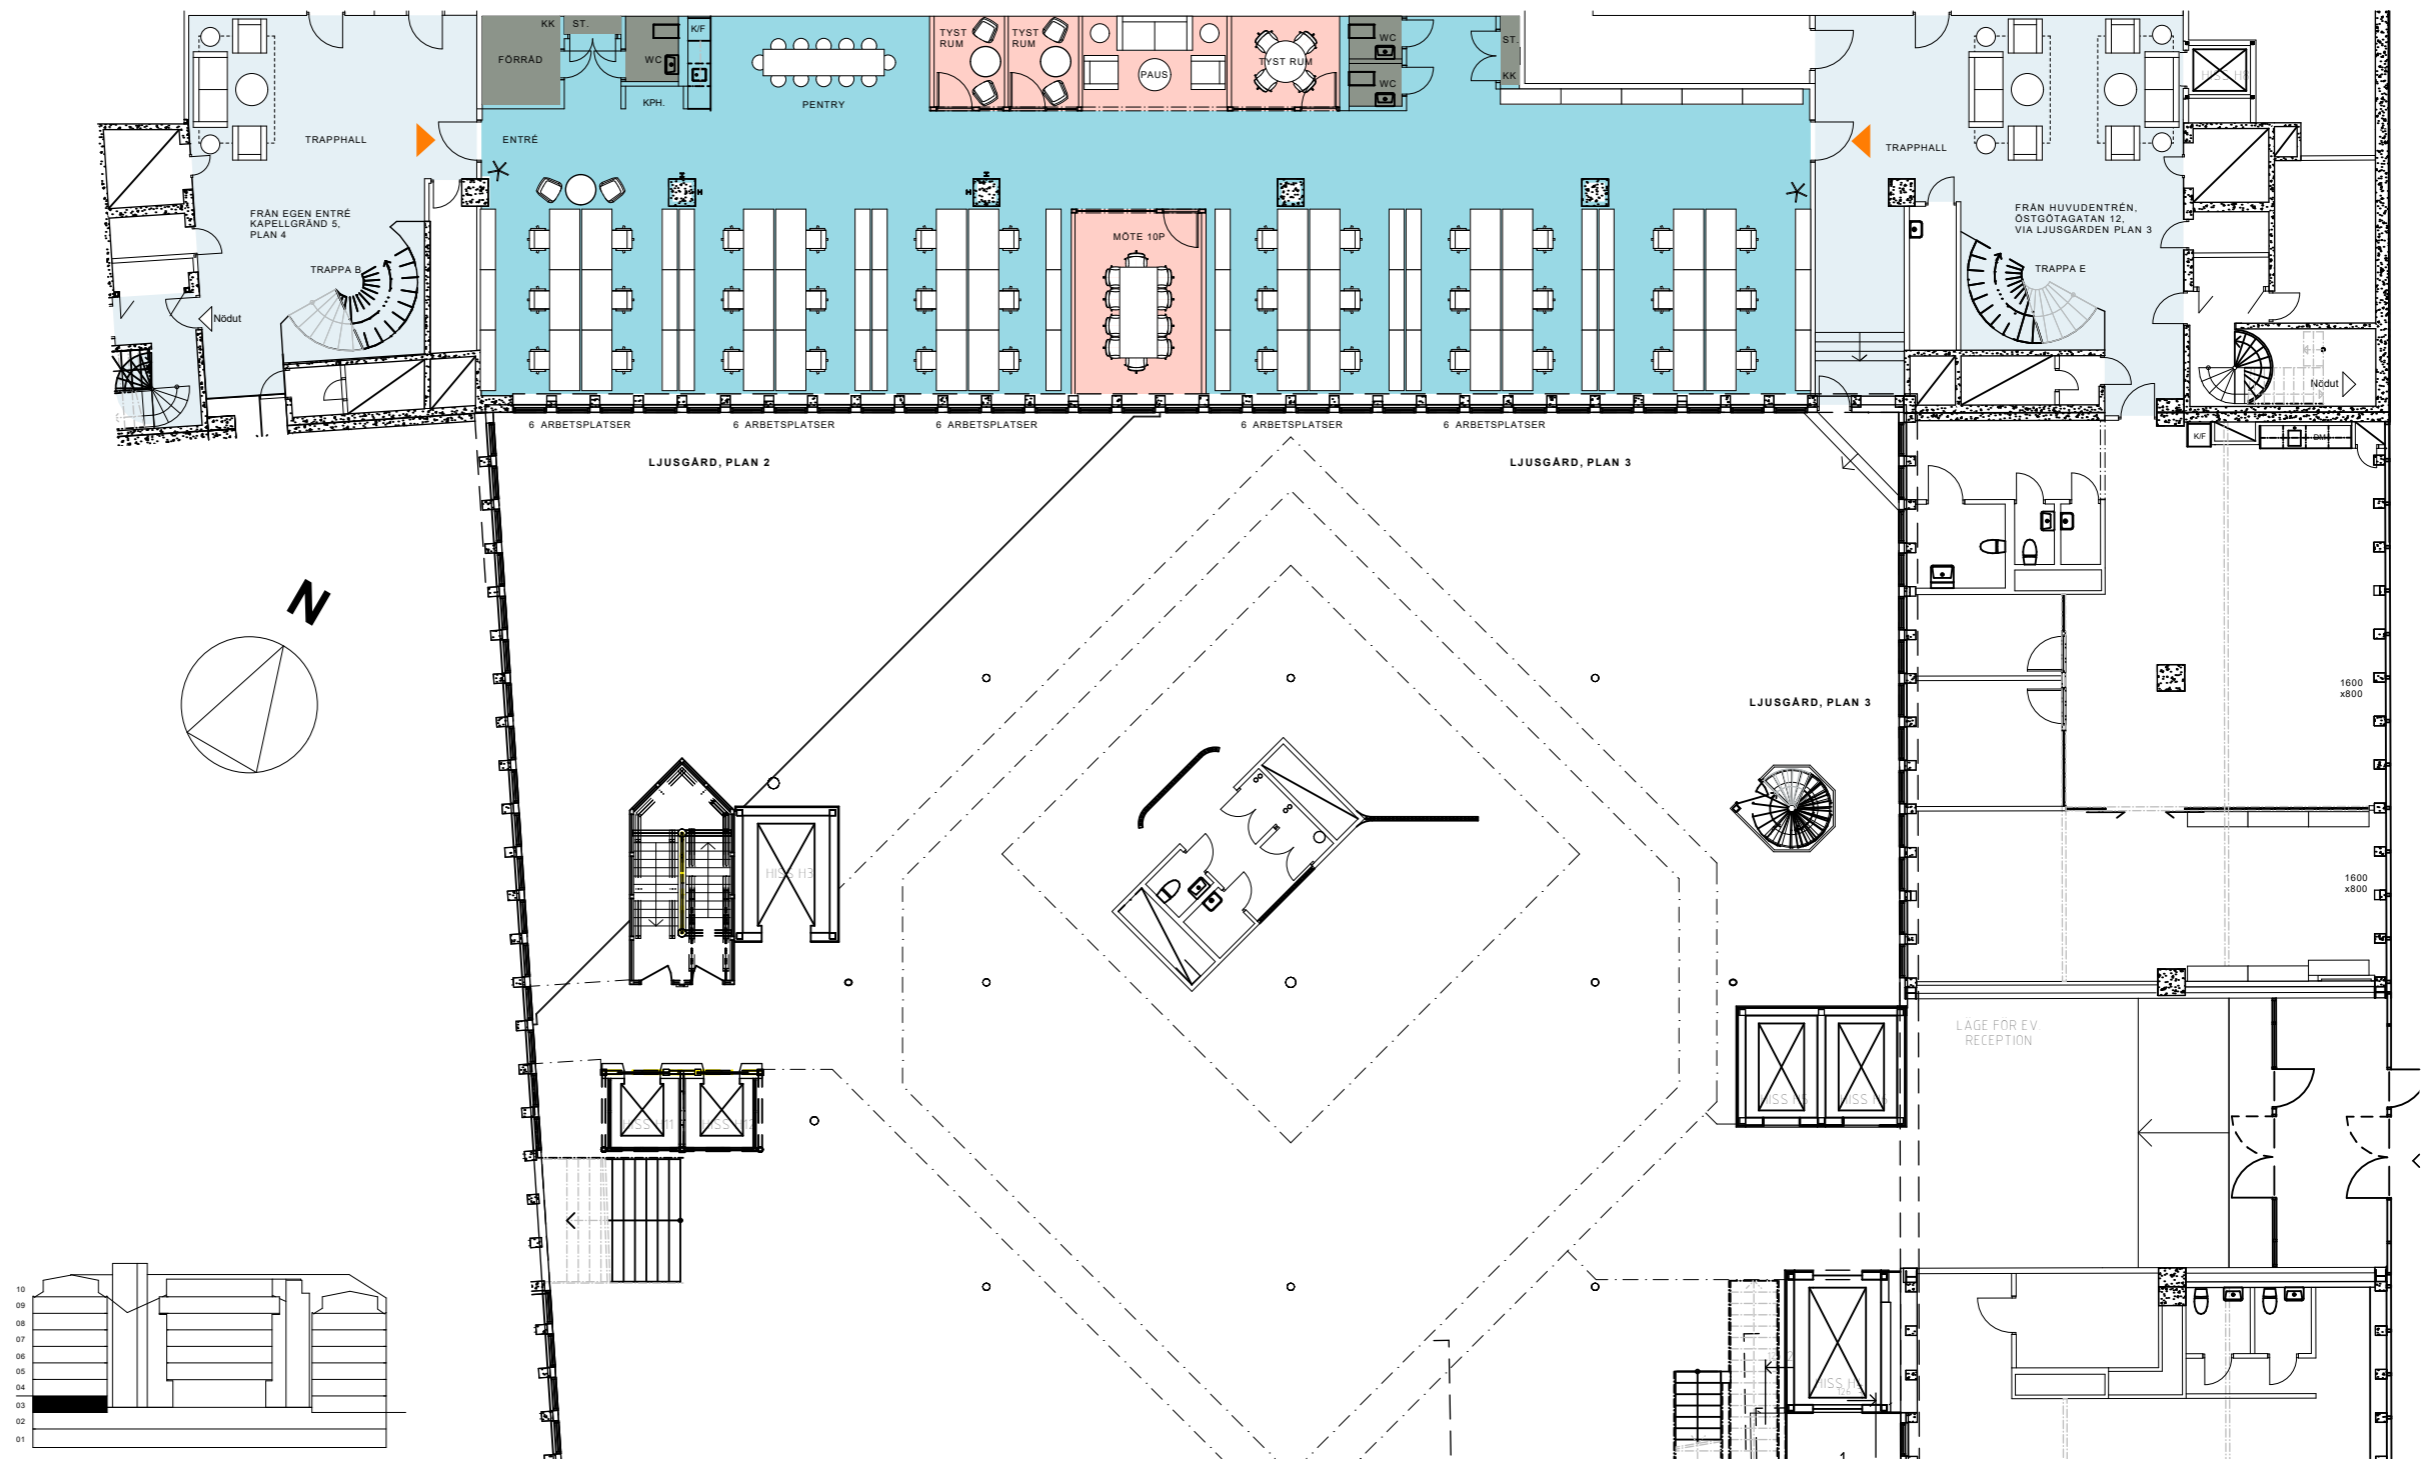

# Kapellgränd 5, 335 m<sup>2</sup>

36 st arbetsplatser, plan 03

Kv Pelarbacken Mindre, lokal nr 4029-1004 + 4029-1005

Mer om lokalen

Ladda ned ritningen ↓

 Arbetsplatser öppna i rum reception  
36 st - st  
- st

 Övrigt mötesrum tysta rum pentry/paus  
1 st  
4 st  
1 st

 Lokalarea area/plats totalt  
9,3 m<sup>2</sup>  
335 m<sup>2</sup>

SKALA 1:200 (A3)  
0 1 2 3 4 5 10

AMF Fastigheter