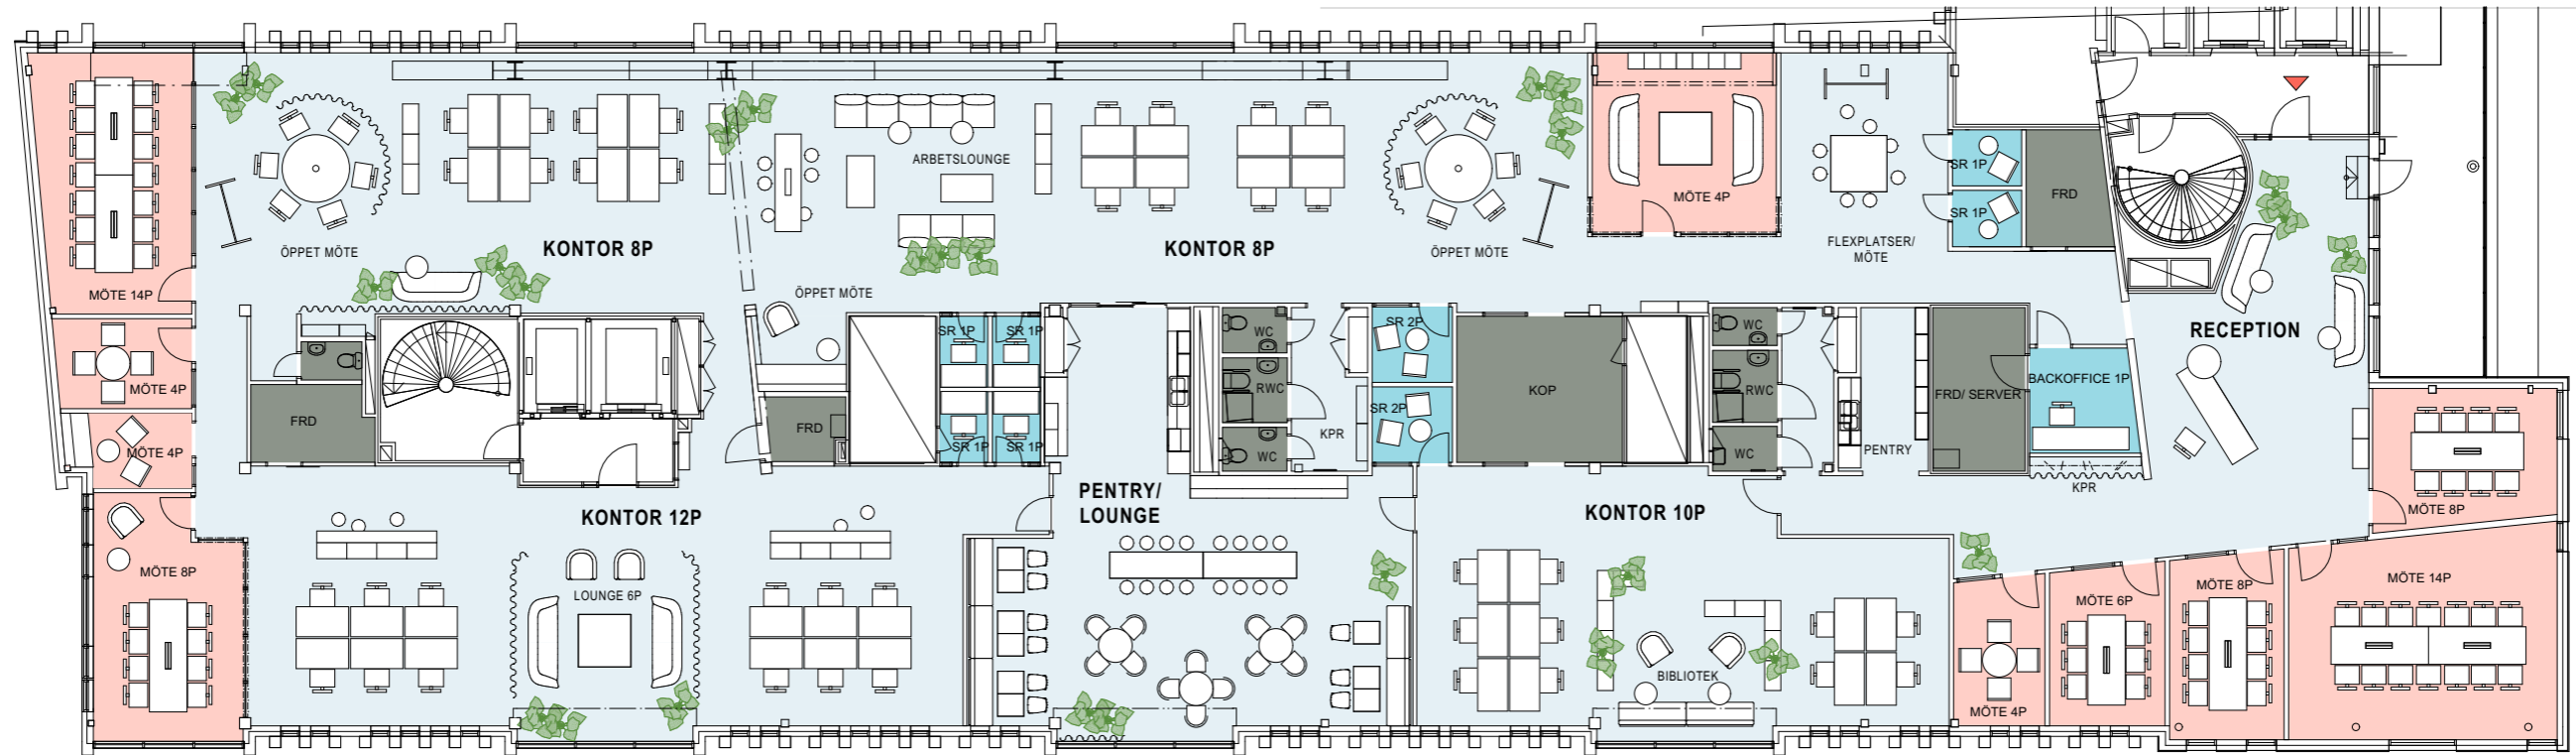

Kungsbron 2, 1 064 m²

Ca 40-60 st arbetsplatser i ny planlösning, våning 10
Kv Mentorn 1, lokal nr xxx

SKALA 1:200

Arbetsplatser:
skrivbord 42st
receptionen 1 st
storlek bord: 140*80 cm

Övrigt:
pentry / paus 2 st
kopiering 1 st
mötesrum 10 st
samtalsrum 4 st

Lokalarea:
area/ plats totalt 21 m²
1 064 m²

Inplaceringsskiss
2021-04-26

AMF Fastigheter