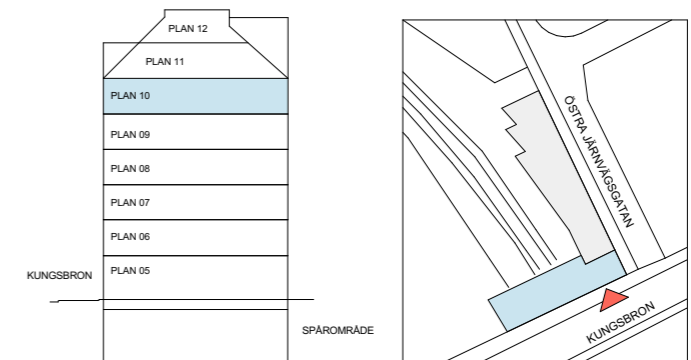

Kungsbron 2, 1 064 m²

Ca 40-60 st arbetsplatser i ny planlösning, våning 10
Kv Mentorn 1, lokal nr xxx

SKALA 1:200

Arbetsplatser:
skrivbord 42st
receptionen 1 st
storlek bord: 140*80 cm

Övrigt:
pentry / paus 2 st
kopiering 1 st
mötesrum 10 st
samtalsrum 4 st

Lokalarea:
area/ plats totalt 21 m²
1 064 m²

Inplaceringsskiss
2021-04-26

AMF Fastigheter