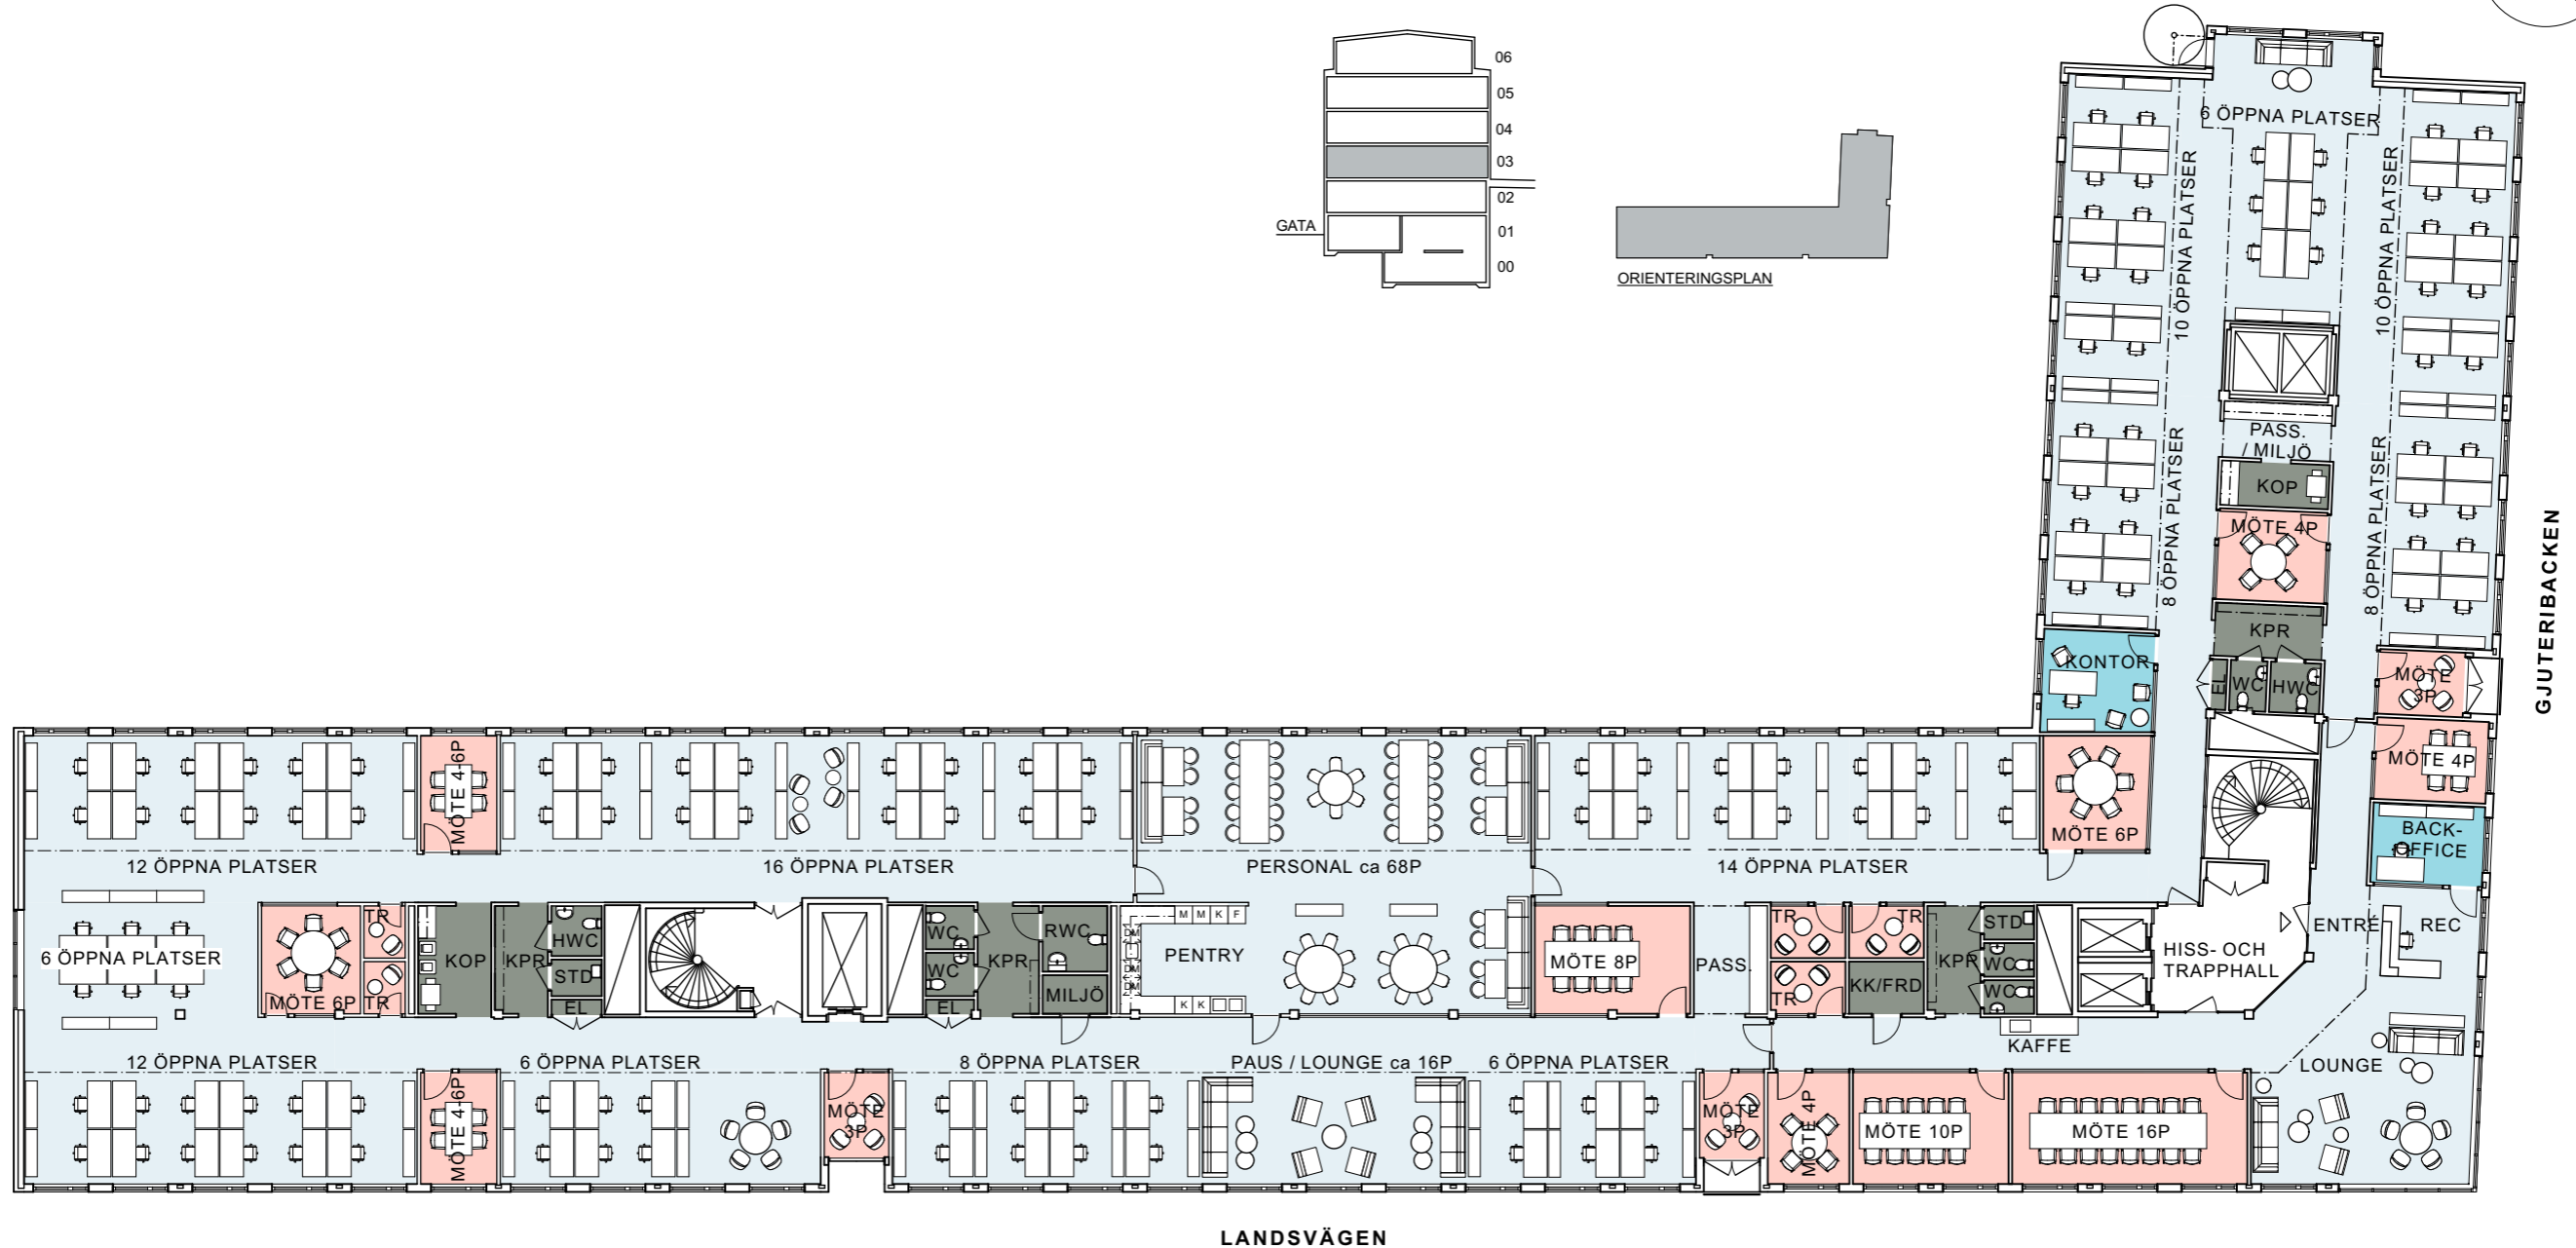

# Landsvägen 39, 1493 m<sup>2</sup>

124 st arbetsplatser i ny planlösning, plan 3  
Kv Atleten 5

Mer om lokalen

Ladda ned ritningen ↓

ORIENTERINGSPLAN

Arbetsplatser  
öppna i rum 122 st  
reception 1 st

Övrigt mötesrum 13 st  
tysta rum 5 st  
pentry/paus 1 st

Lokalarea  
area/plats totalt 12 m<sup>2</sup>  
1493 m<sup>2</sup>

SKALA 1:250 (A3)  
0 1 2 3 4 5 10

AMF Fastigheter