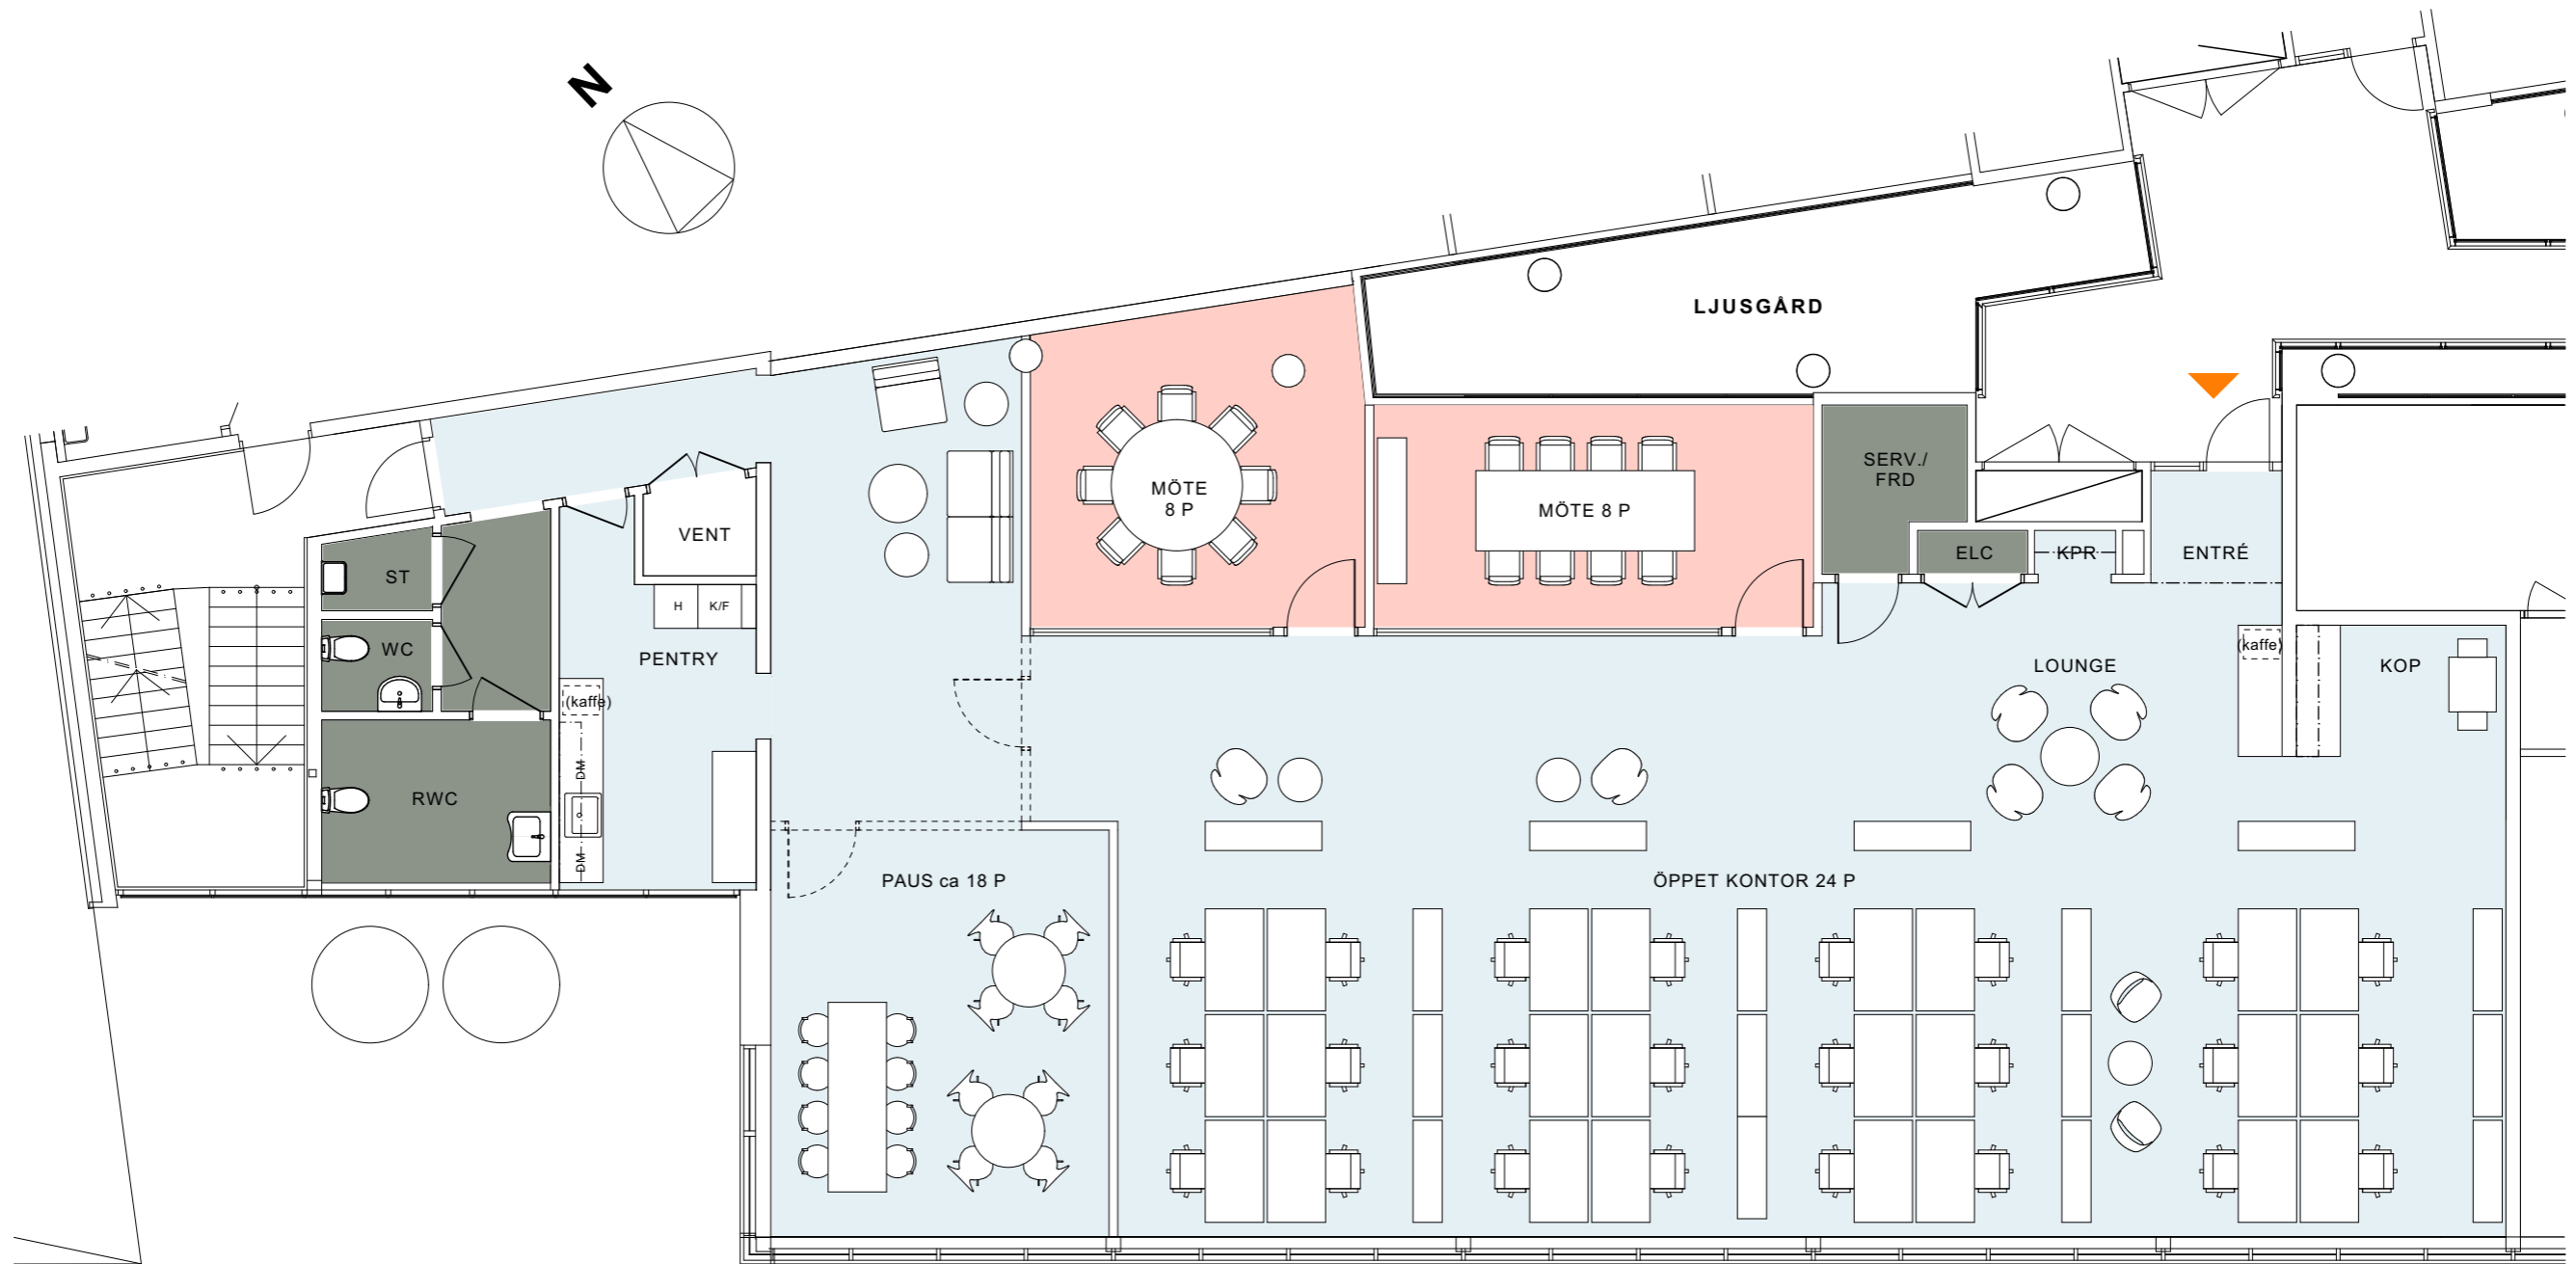

Landsvägen 50A, 301 m²

24 st arbetsplatser i befintlig planlösning, plan 03
Kv Sundbyberg 2:78, lokal nr 4055-

SKALA 1:100 (A3)

Arbetsplatser
öppna
i rum
reception

24 st
- st
- st

Övrigt
mötesrum
tysta rum
pentry/paus

2 st
- st
1 st

Lokalarea
area/plats
totalt

12,5 m²
301 m²

AMF Fastigheter