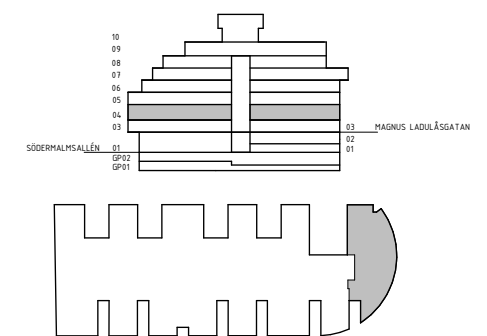

Magnus Ladulåsgatan 65, 798 m², 4070-10305

56 st fasta arbetsplatser, 6 st touchdown, plan 04

Kv Fatburssjön 10

Mer om lokalen

Ladda ned ritningen ↓

REDOVISAD INPLACERING GARANTERAR EJ SAMTIDIG BELÄGGNING PÅ ALLA ARBETSPLATSER. AVSTÄMNING MOT HUSETS TEKNISKA SYSTEM KRÄVS.

SKALA 1:200

Arbetsplatser
fasta i rum
touchdown
reception

54 st
2 st
6 st
1 st

Övrigt mötesrum
tysta rum
pentry/paus
vilrum

4 st
3 st
1 st
- st

Lokalarea
area/plats
totalt - m²
798 m²

AMF Fastigheter