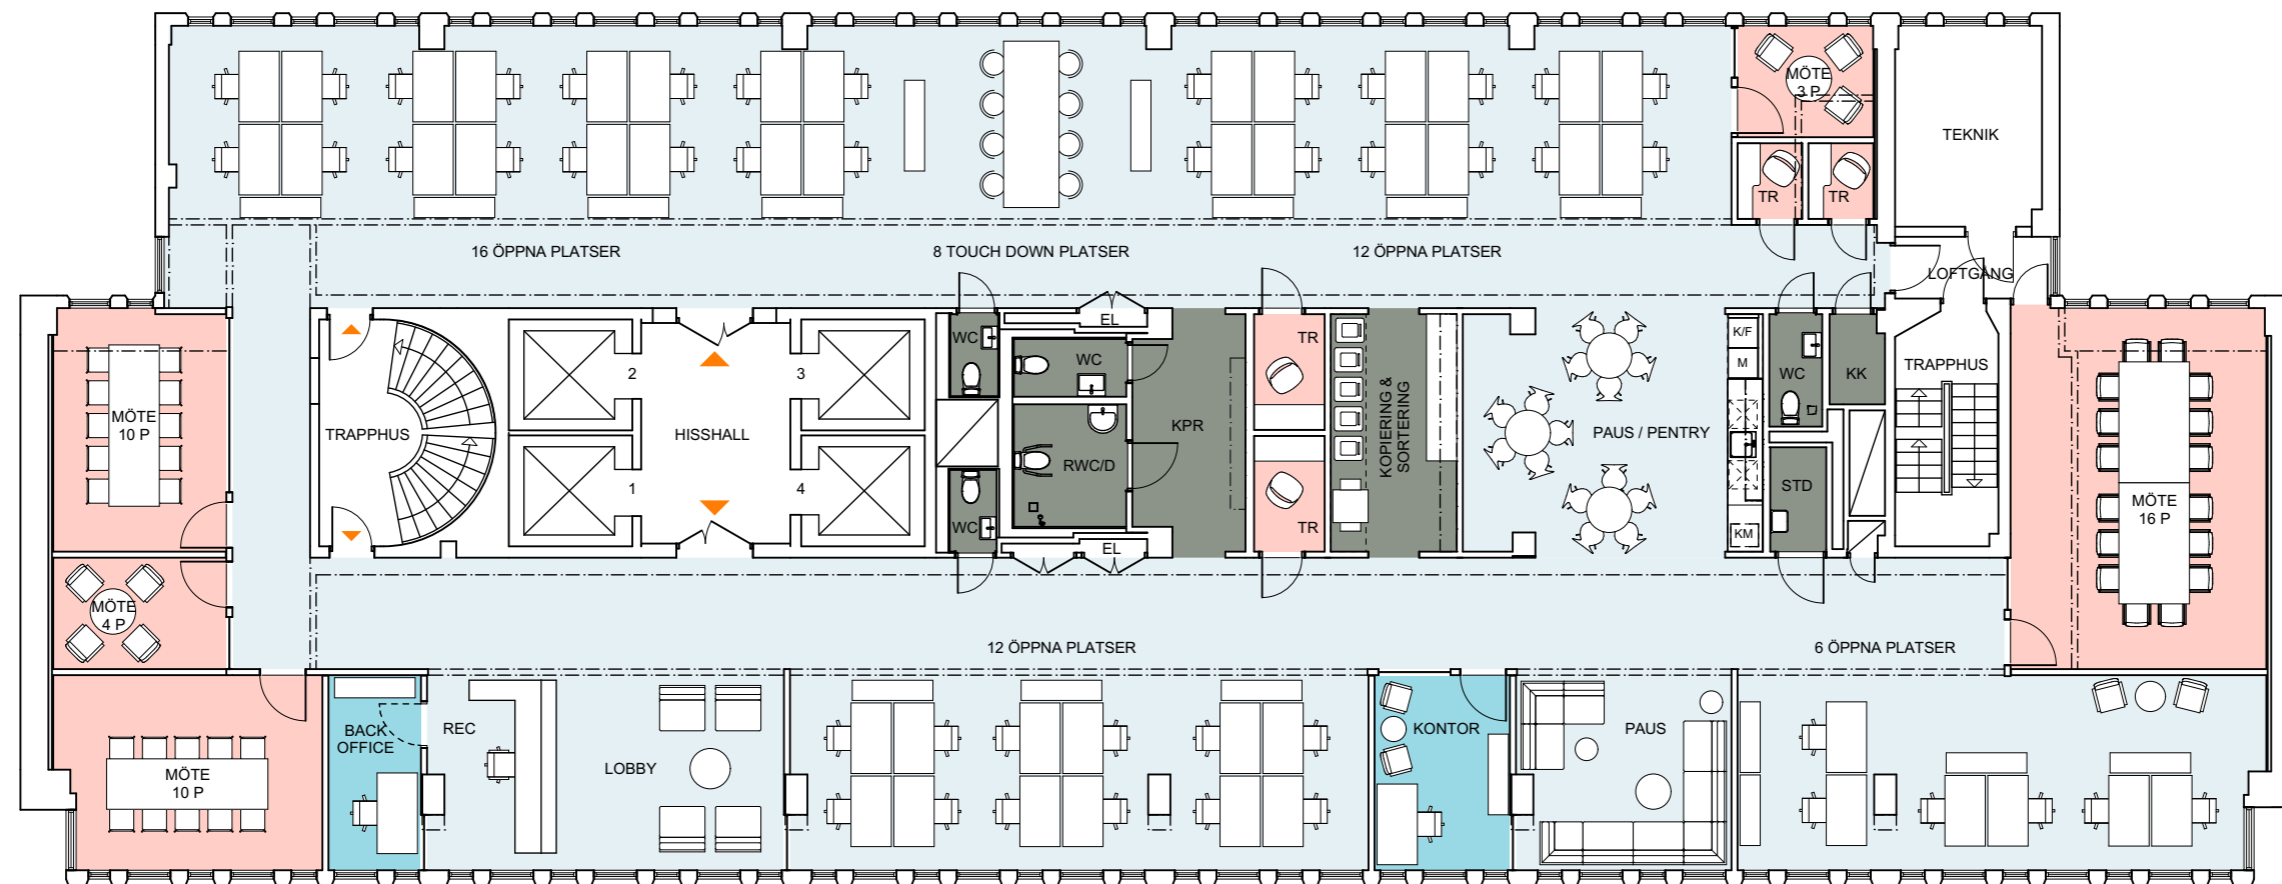

Mäster Samuelsgatan 45, 600 m²

48+8 st arbetsplatser i ny planlösning
Kv Stigbygeln 5

Mer om lokalen

Ladda ned ritningen

- Arbetsbord öppna platser: 800 x 1400 mm (samt några 800 x 1200)
- Ventilation: luft dimensionerad för max 80 platser/våningsplan med 75% samtidigt nyttjande

SKALA 1:150 (A3)

Preliminära undertakhöjder 2,5 m 2,3-2,4 m 2,2 m

Rätt till ändringar förbehålles

Arbetsplatser
öppna i rum 46+8 st
reception 1 st

Övrigt
mötesrum 5 st
tysta rum 4 st
pentry/paus 1 st

Lokalarea
area/plats totalt 10,7 m²
600 m²