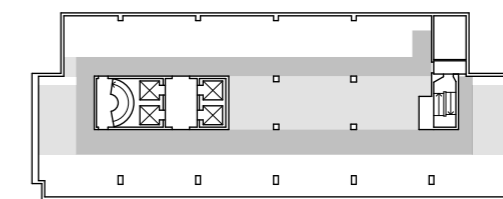

Mäster Samuelsgatan 45, 600 m²

48+8 st arbetsplatser i ny planlösning
Kv Stigbygeln 5

Mer om lokalen

Ladda ned ritningen

- Arbetsbord öppna platser: 800 x 1400 mm (samt några 800 x 1200)
- Ventilation: luft dimensionerad för max 80 platser/våningsplan med 75% samtidigt nyttjande

SKALA 1:150 (A3)

Preliminära undertakhöjder 2,5 m 2,3-2,4 m 2,2 m

Rätt till ändringar förbehålles

Arbetsplatser
öppna i rum 46+8 st
reception 1 st

Övrigt
mötesrum 5 st
tysta rum 4 st
pentry/paus 1 st

Lokalarea
area/plats totalt 10,7 m²
600 m²