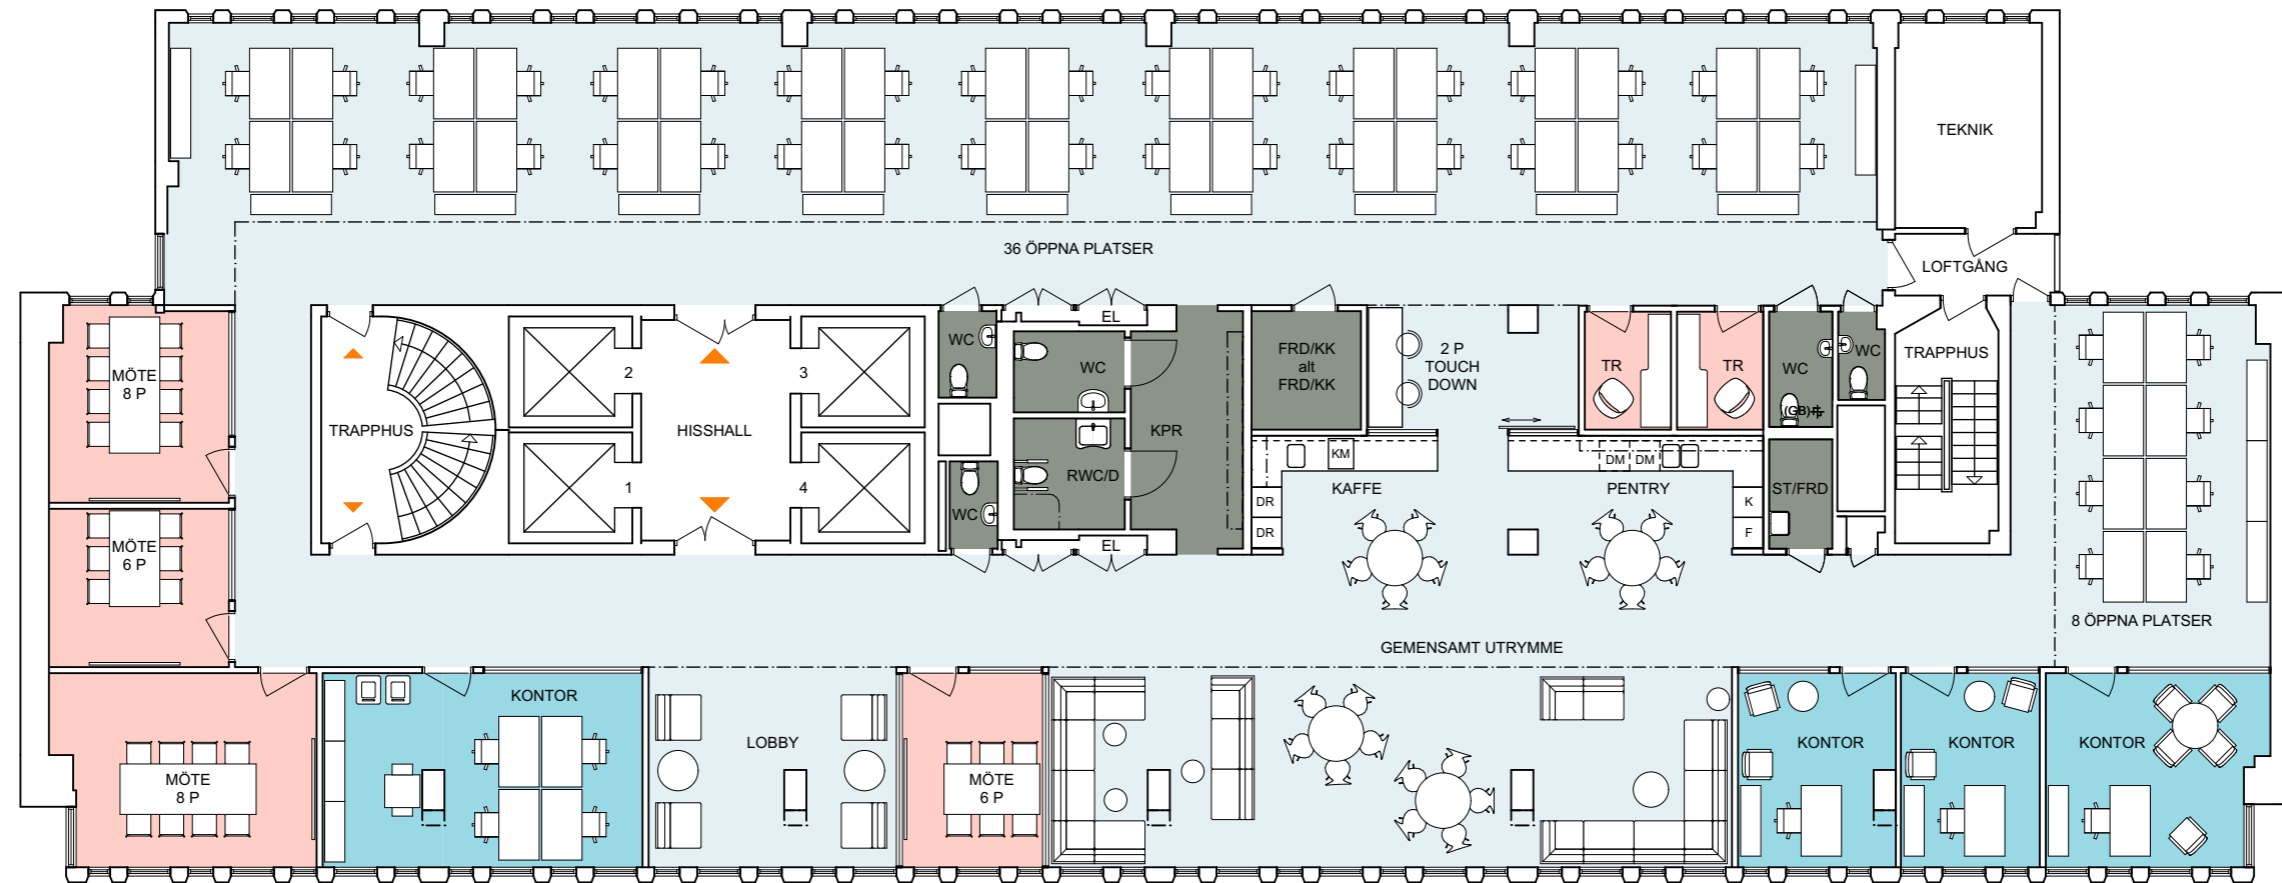

# Sergels Torg 12, 600m<sup>2</sup>

53 st arbetsplatser i ny planlösning, plan 10, vån 7  
Kv Stigbygeln 5

Mer om lokalen

Ladda ned ritningen ↓

- Arbetsbord öppna platser: 800 x 1400 mm
- Ventilation: luft dimensionerad för max 80 platser/våningsplan med 75% samtidigt nyttjande

SKALA 1:150 (A3)

Arbetsplatser  
öppna  
i rum  
reception

44+2 st  
7 st  
-st

Övrigt  
mötesrum  
tysta rum  
pentry/paus

4 st  
2 st  
1 st

Lokalarea  
area/plats  
totalt

11,3 m<sup>2</sup>  
600 m<sup>2</sup>