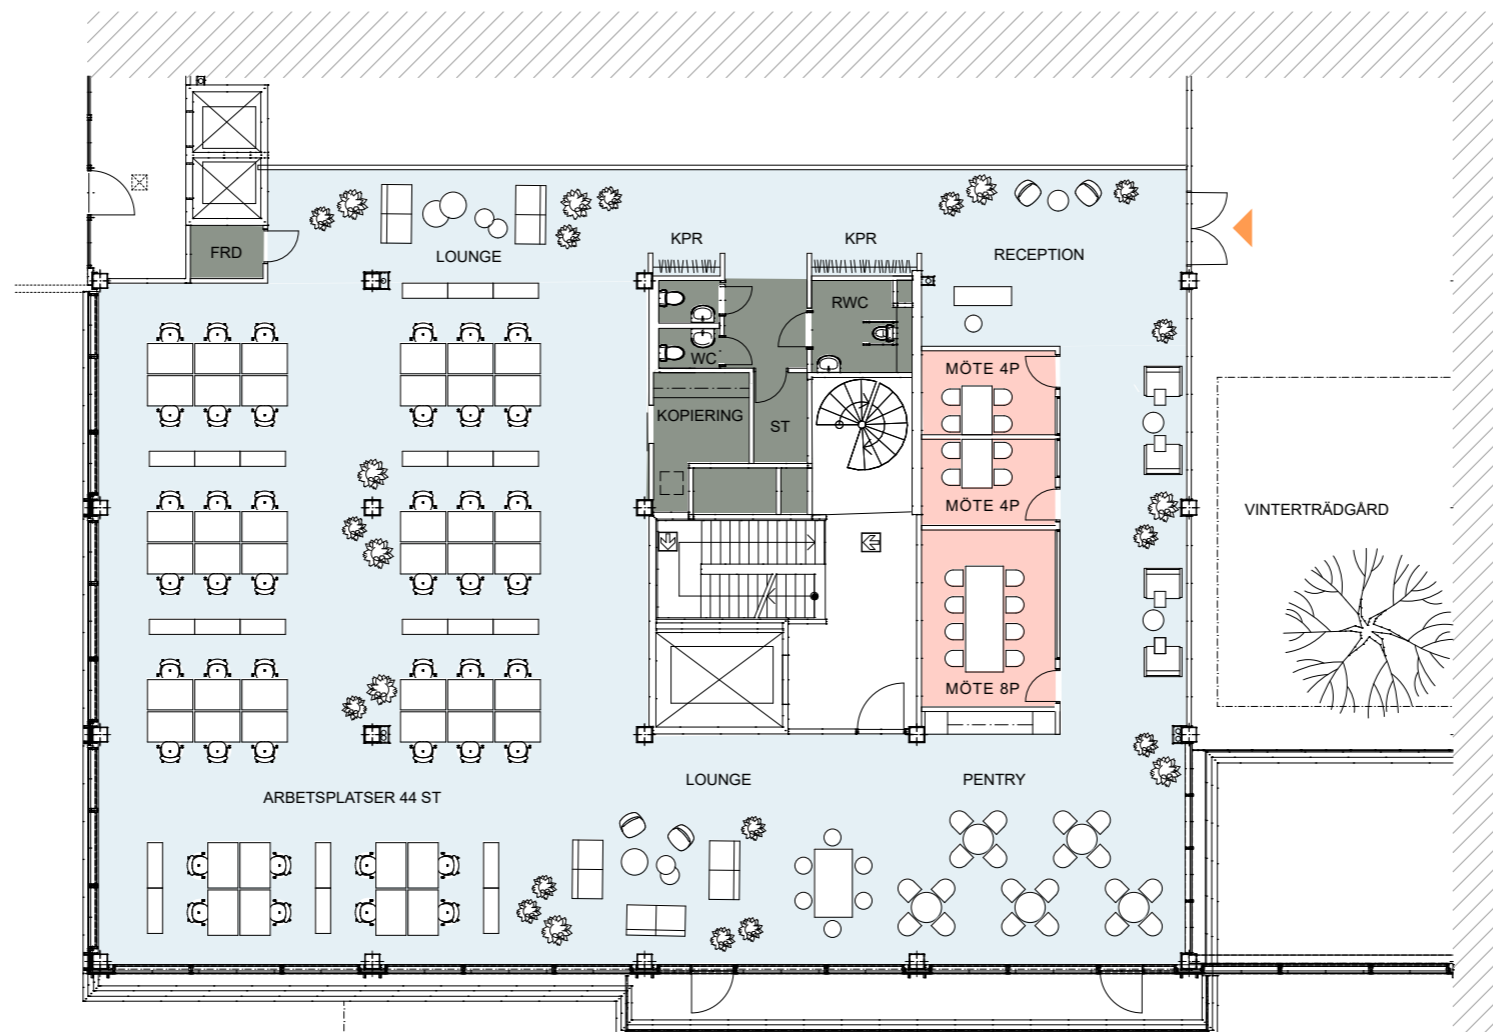

Regeringsgatan 25, 536 m²

45 st arbetsplatser i ny planlösning, plan 05

Kv Trollhättan 30

Mer om lokalen

Ladda ned ritningen ↓

SKALA 1:200 (A3)

Arbetsplatser
öppna
i rum
reception

44 st
- st
1 st

Övrigt
mötesrum
tysta rum
pentry/paus

3 st
- st
1 st

Lokalarea
area/plats
totalt

11,9m²
536 m²

AMF Fastigheter