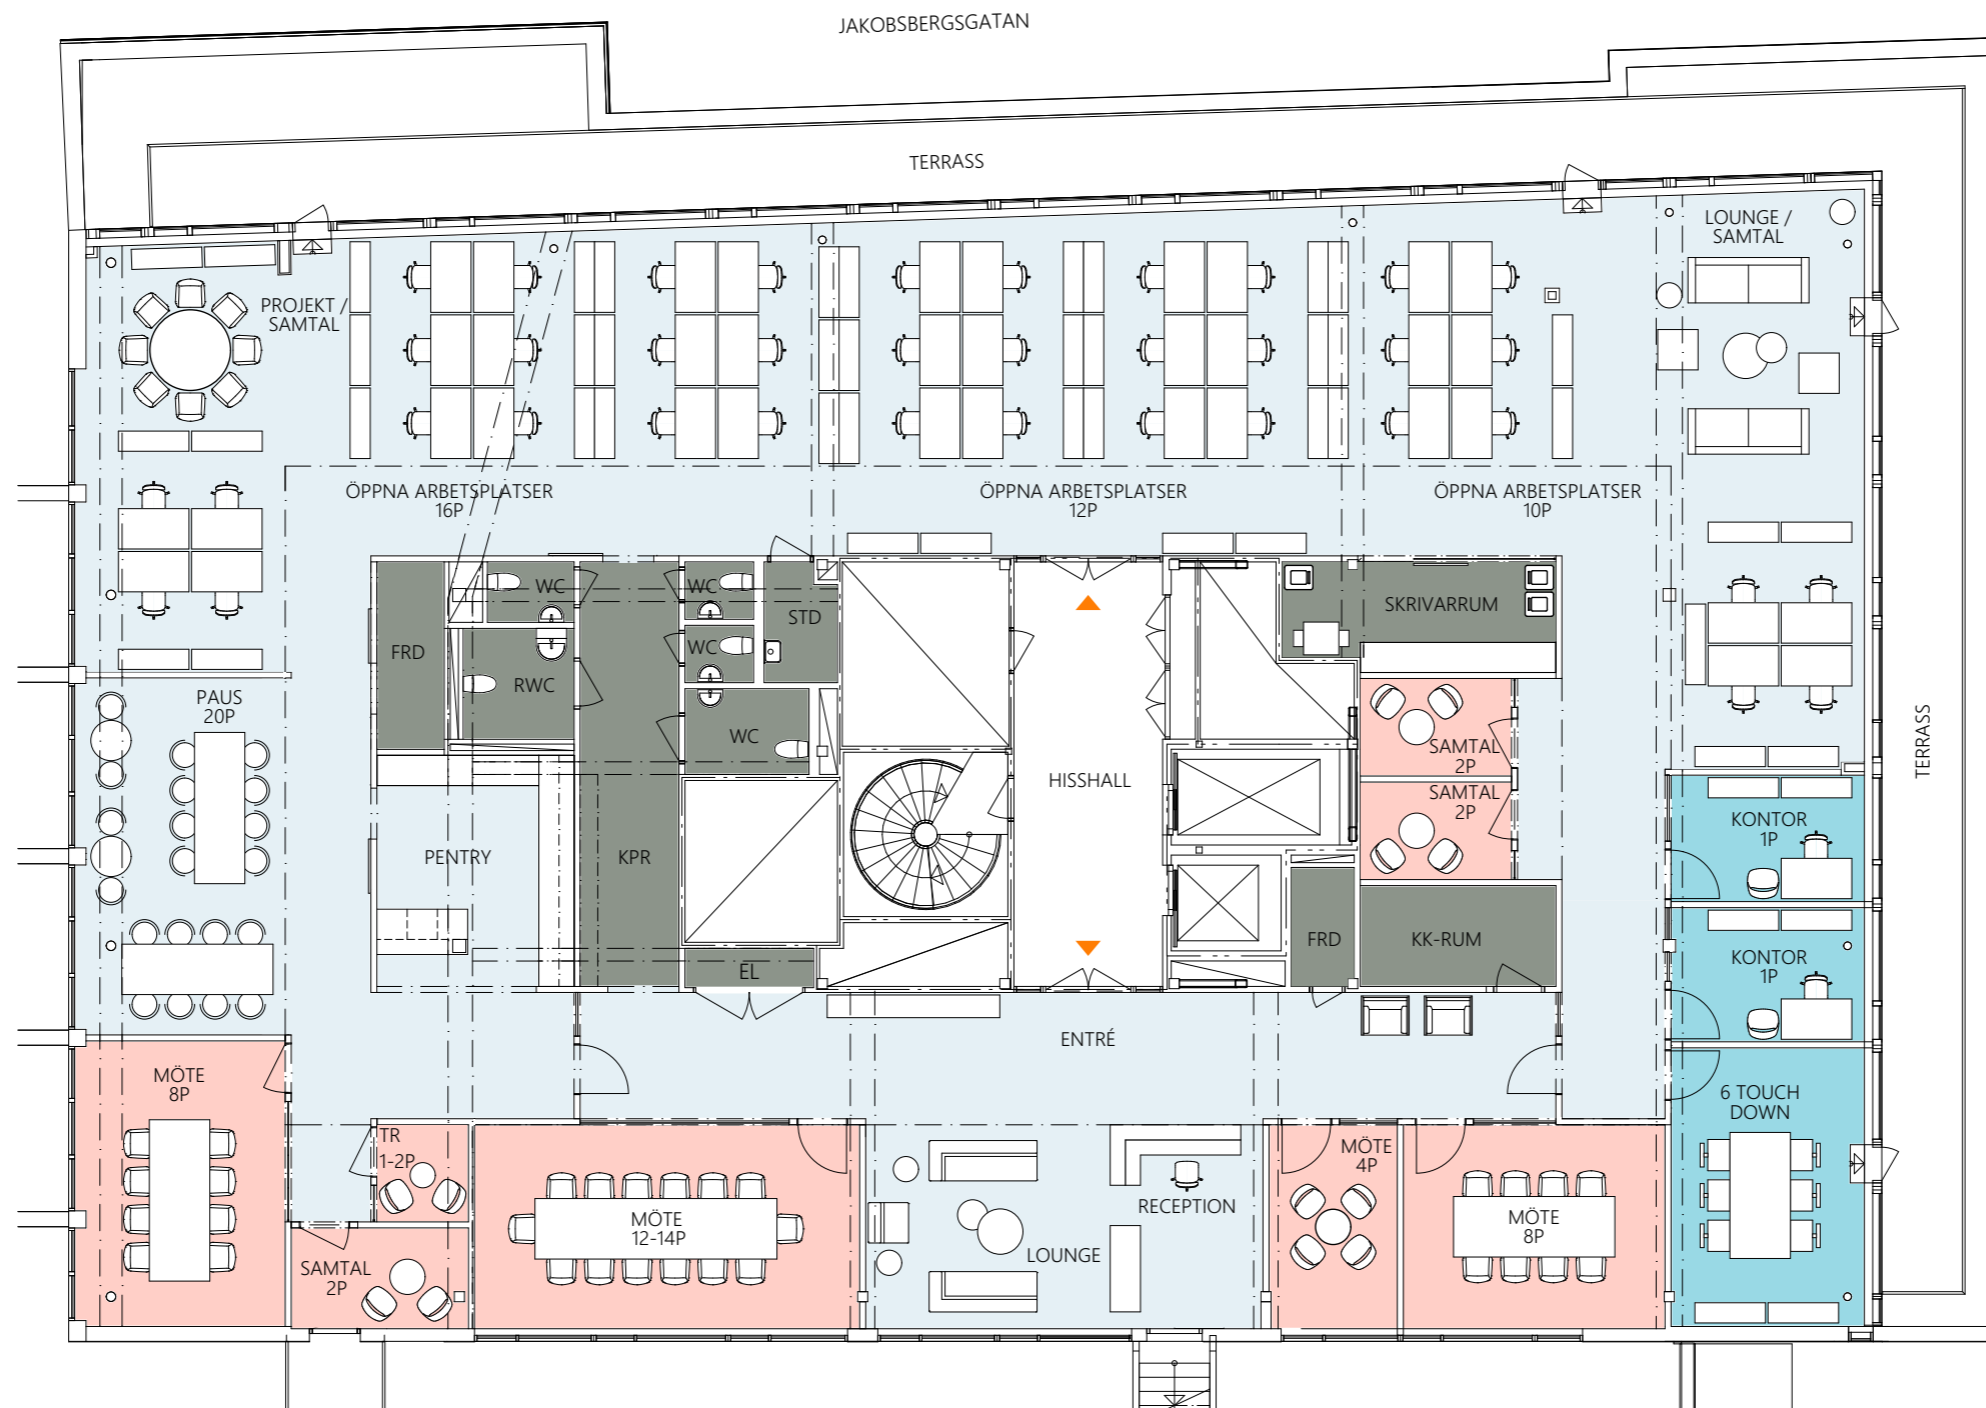

Regeringsgatan 59, 685 m²

47 st arbetsplatser i ny planlösning, plan 9
Kv Kvarteret Grävlingen, lokal nr 4057-1081

Mer om lokalen

Ladda ned ritningen ↓

N

SKALA 1:150 (A3)

 Arbetsplatser
öppna
i rum
reception

38 st
8 st
1 st

 Övrigt
mötesrum
tysta rum
pentry/paus

8 st
1 st
1 st

 Lokalarea
area/plats
totalt

14,6 m ²
685 m ²

AMF Fastigheter