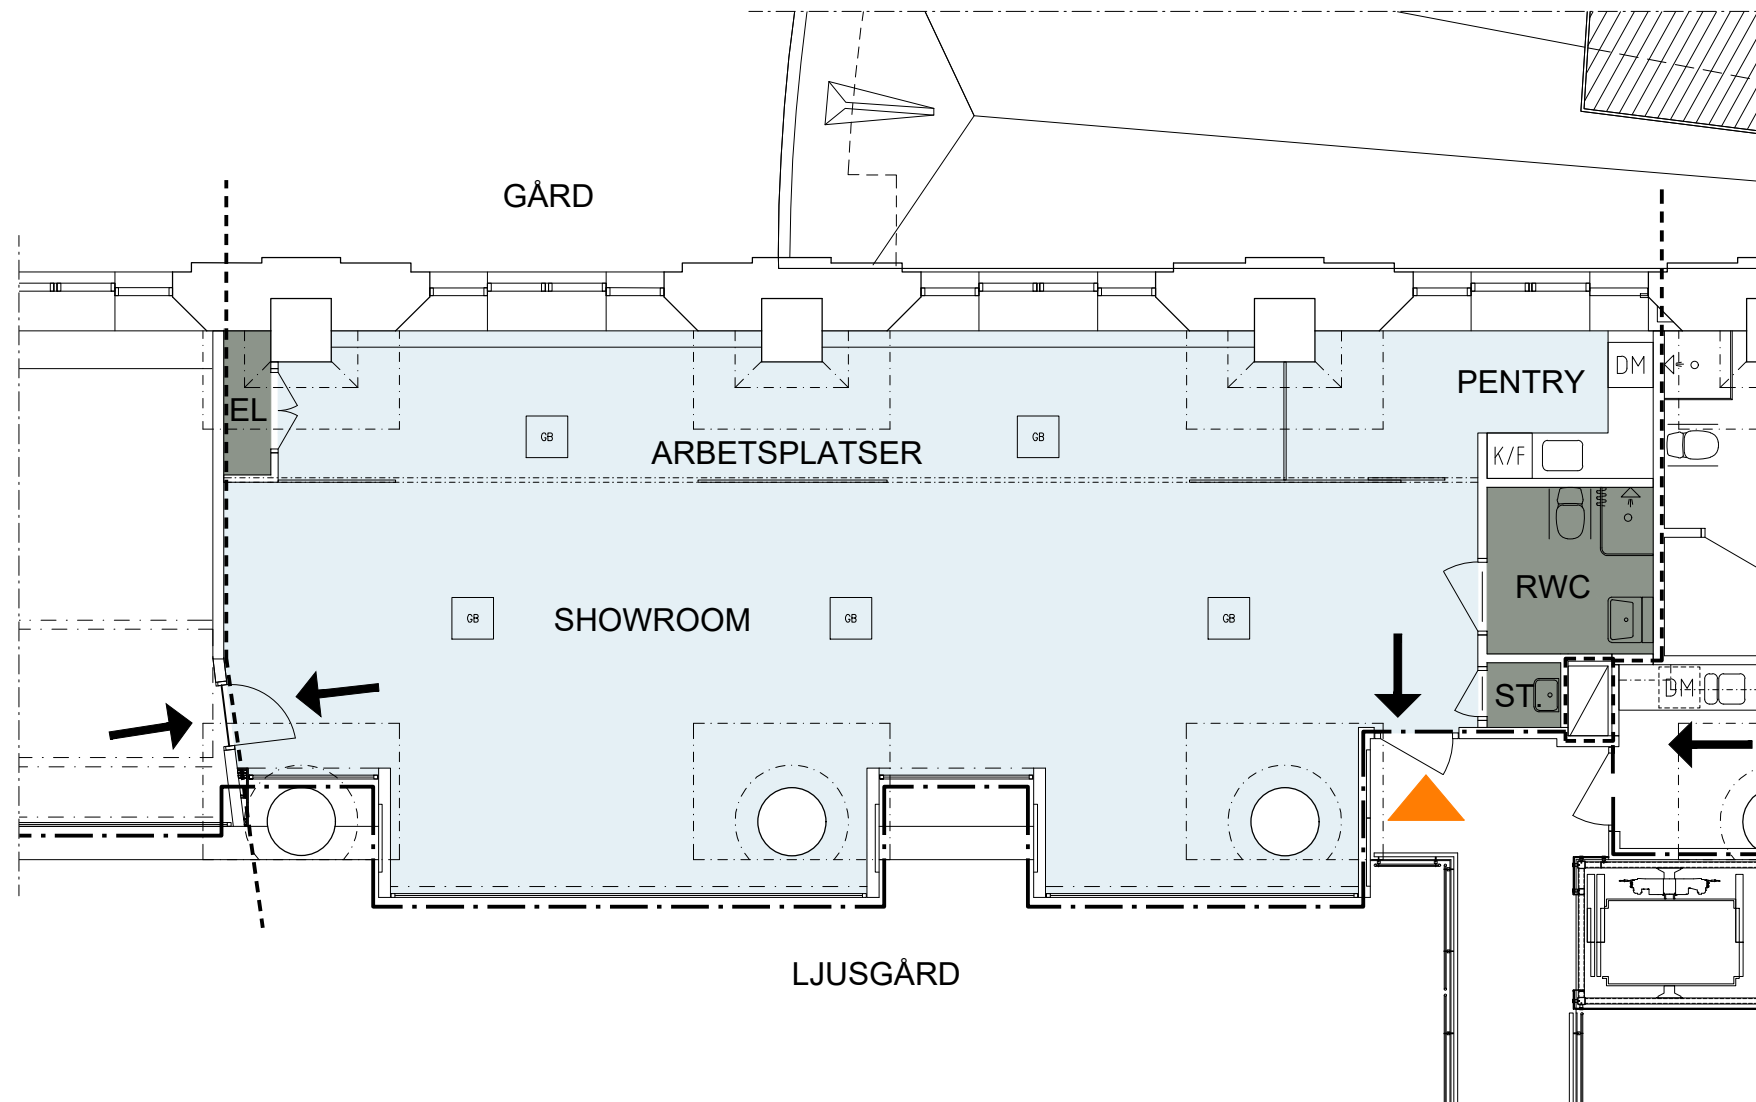

Rosenlundsgatan 40, ca 122 m²

Bef. planlösning, plan 1

Kv Tobaksmonopolet 6, lokal nr 4065-10102

Mer om lokalen

Ladda ned ritningen ↓

SKALA 1:100 (A3)

Arbetsplatser
öppna
i rum
reception

- st
- st
- st

Övrigt
konf/mötesrum
samtal rum
pentry
rwc/wc

- st
- st
1 st
1 st

Lokalarea
area/plats
totalt

ca 122 m²
- m²
ca 122 m²