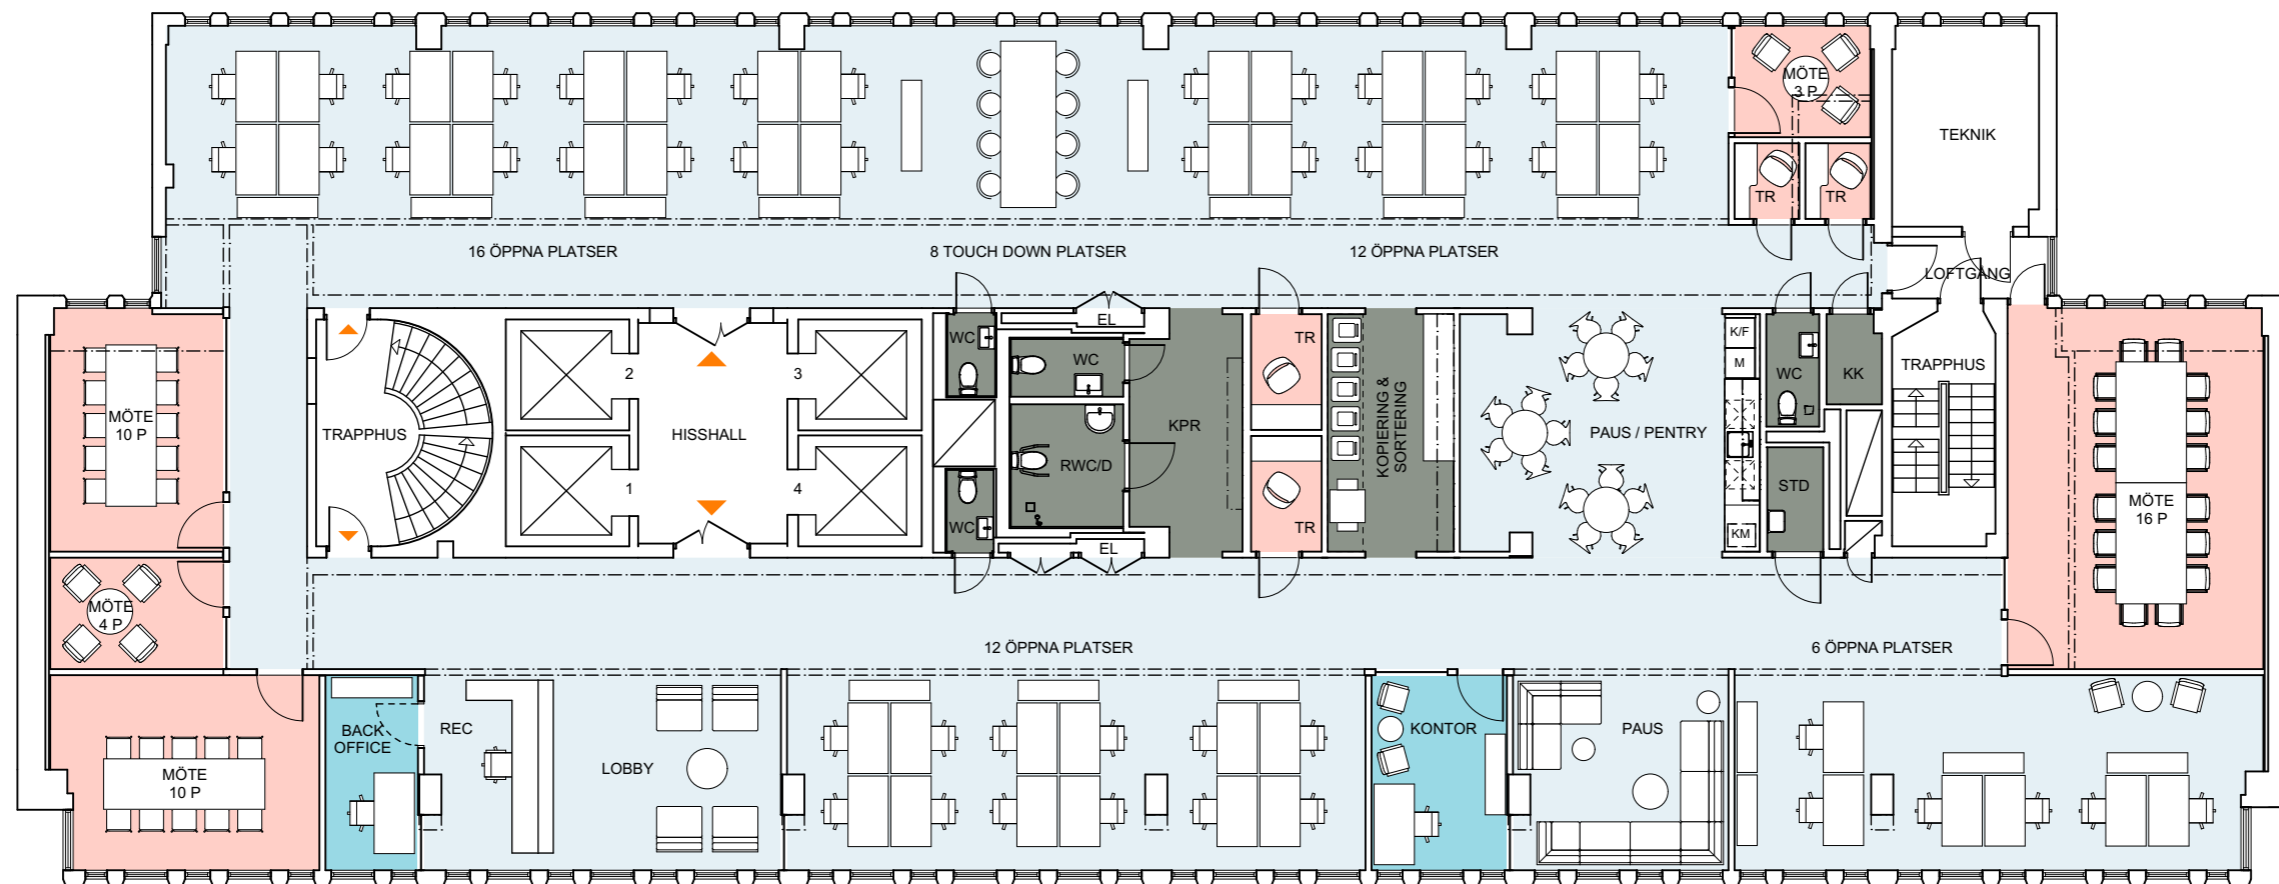

Sergels Torg 12, 600 m²

48+8 st arbetsplatser i ny planlösning
Kv Stigbygeln 5

Mer om lokalen

Ladda ned ritningen ↓

- Arbetsbord öppna platser: 800 x 1400 mm (samt några 800 x 1200)
- Ventilation: luft dimensionerad för max 80 platser/våningsplan med 75% samtidigt nyttjande

SKALA 1:150 (A3)

Preliminära undertakhöjder □ 2,5 m □ 2,3-2,4 m □ 2,2 m

Rätt till ändringar förbehålles

Arbetsplatser
öppna i rum 46+8 st
reception 1 st

Övrigt mötesrum 5 st
tysta rum 4 st
pentry/paus 1 st

Lokalarea
area/plats totalt 10,7 m²
600 m²

AMF Fastigheter